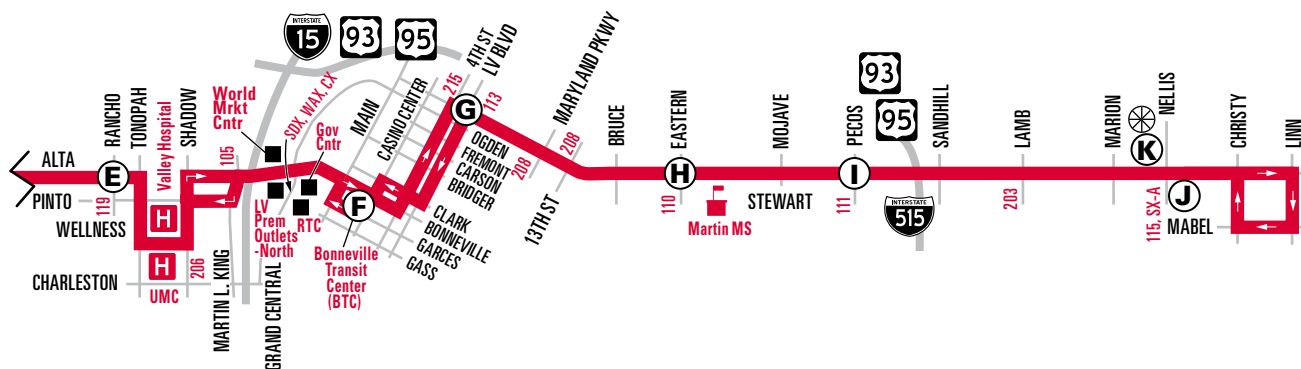

WESTBOUND WEEKENDS/HOLIDAYS

(K)	(I)	(H)	(G)	(F)	(E)	(D)	(C)	(B)	(A)	▼ CONTINUES AS ROUTE
Stewart & Nellis (After Loop)	Pecos	Eastern	Stewart & Las Vegas Blvd	Bonneville Transit Center (BTC) Bay 18	Rancho	Meadows Ln. & Valley View	Alta & Decatur	Rainbow	Alta & Rampart	
6:35	6:42	6:46	6:52	7:00	7:11	7:15	7:20	7:28	7:36	209
7:30	7:37	7:42	7:48	7:57	8:09	8:14	8:19	8:27	8:35	209
8:30	8:37	8:42	8:48	8:57	9:09	9:14	9:19	9:27	9:35	209
9:30	9:37	9:42	9:48	9:57	10:09	10:14	10:19	10:27	10:35	209
10:25	10:32	10:37	10:44	10:53	11:06	11:11	11:17	11:25	11:33	209
11:25	11:32	11:37	11:44	11:53	12:06	12:11	12:17	12:25	12:33	209
12:25	12:32	12:37	12:44	12:53	1:06	1:11	1:17	1:25	1:33	209
1:25	1:32	1:37	1:44	1:53	2:06	2:11	2:17	2:25	2:33	209
2:25	2:32	2:37	2:44	2:53	3:06	3:11	3:17	3:25	3:33	209
3:25	3:32	3:37	3:44	3:53	4:06	4:11	4:17	4:25	4:33	209
4:25	4:32	4:37	4:44	4:53	5:06	5:11	5:17	5:25	5:33	209
5:25	5:32	5:37	5:44	5:53	6:06	6:11	6:17	6:25	6:33	209
6:25	6:32	6:36	6:42	6:50	7:02	7:06	7:11	7:19	7:27	209
7:25	7:31	7:35	7:41	7:49	8:01	8:05	8:10	8:18	8:26	209

Schedule Times: AM Times in REGULAR PM Times in BOLD

207