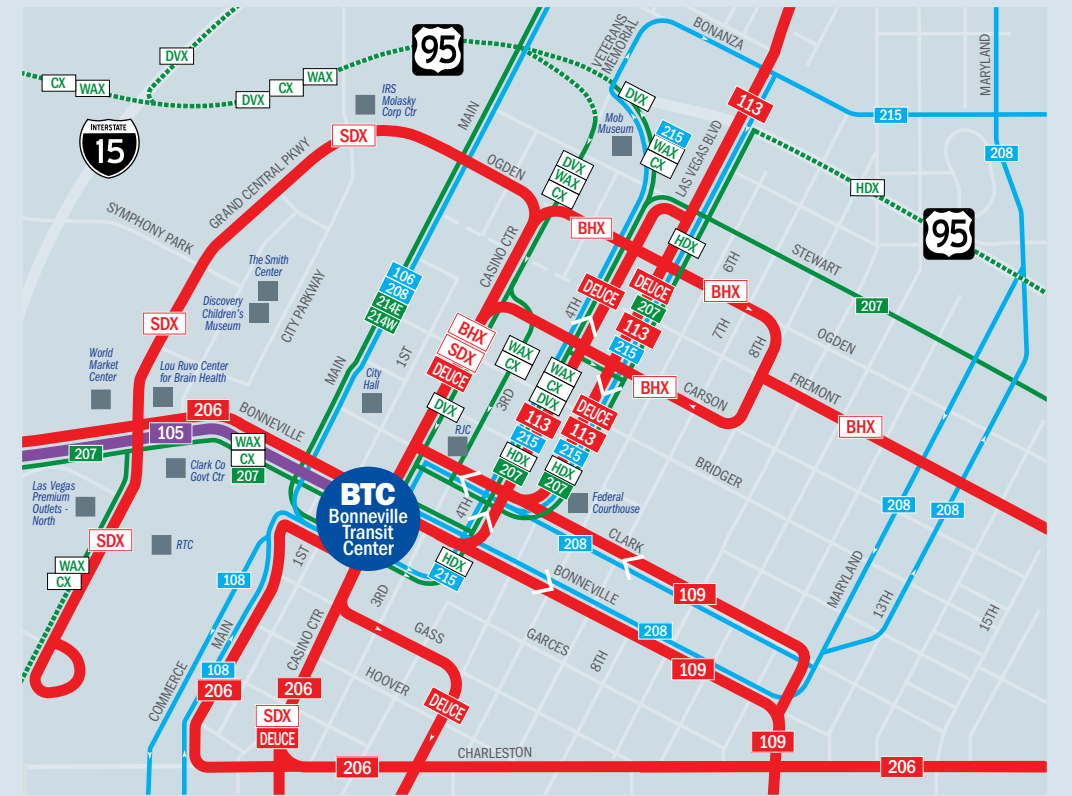

Effective: December 2, 2018

Transit map

Mapa de Transporte Público

DOWNTOWN LAS VEGAS

Legend Leyenda

Weekday Daytime Frequency Approximation

Frecuencia entre semana Aproximadamente

Evening, early morning, Saturday & Sunday frequencies may vary. La frecuencia en las tardes, mañanas, sábados y domingos puede variar.

- Every 15 Minutes
  Cada 15 minutos
- Every 20 Minutes
  Cada 20 minutos
- Every 30 Minutes
  Cada 30 minutos
- Every 60 Minutes
  Cada 60 minutos

● NO STOPS
No paradas

- **BHX** Boulder Highway Express
- **CX** Centennial Express
- **HDX** Henderson & Downtown Express
- **SDX** Strip & Downtown Express
- **SX** Sahara Express
- **SXA** Sahara Express-A (via East Lake Mead)
- **SXB** Sahara Express-B (via Vegas Valley)
- **DVX** Downtown & Veterans Medical Center Express
- **WAX** Westcliff Airport Express
- H Hospital or VA Clinic
- S School
- L Library
- P Park
- C Community / Casino / Retail

NOTE: —, —, — and — have fewer stops. Please refer to the Transit Guide or visit rtcvm.com for more information.