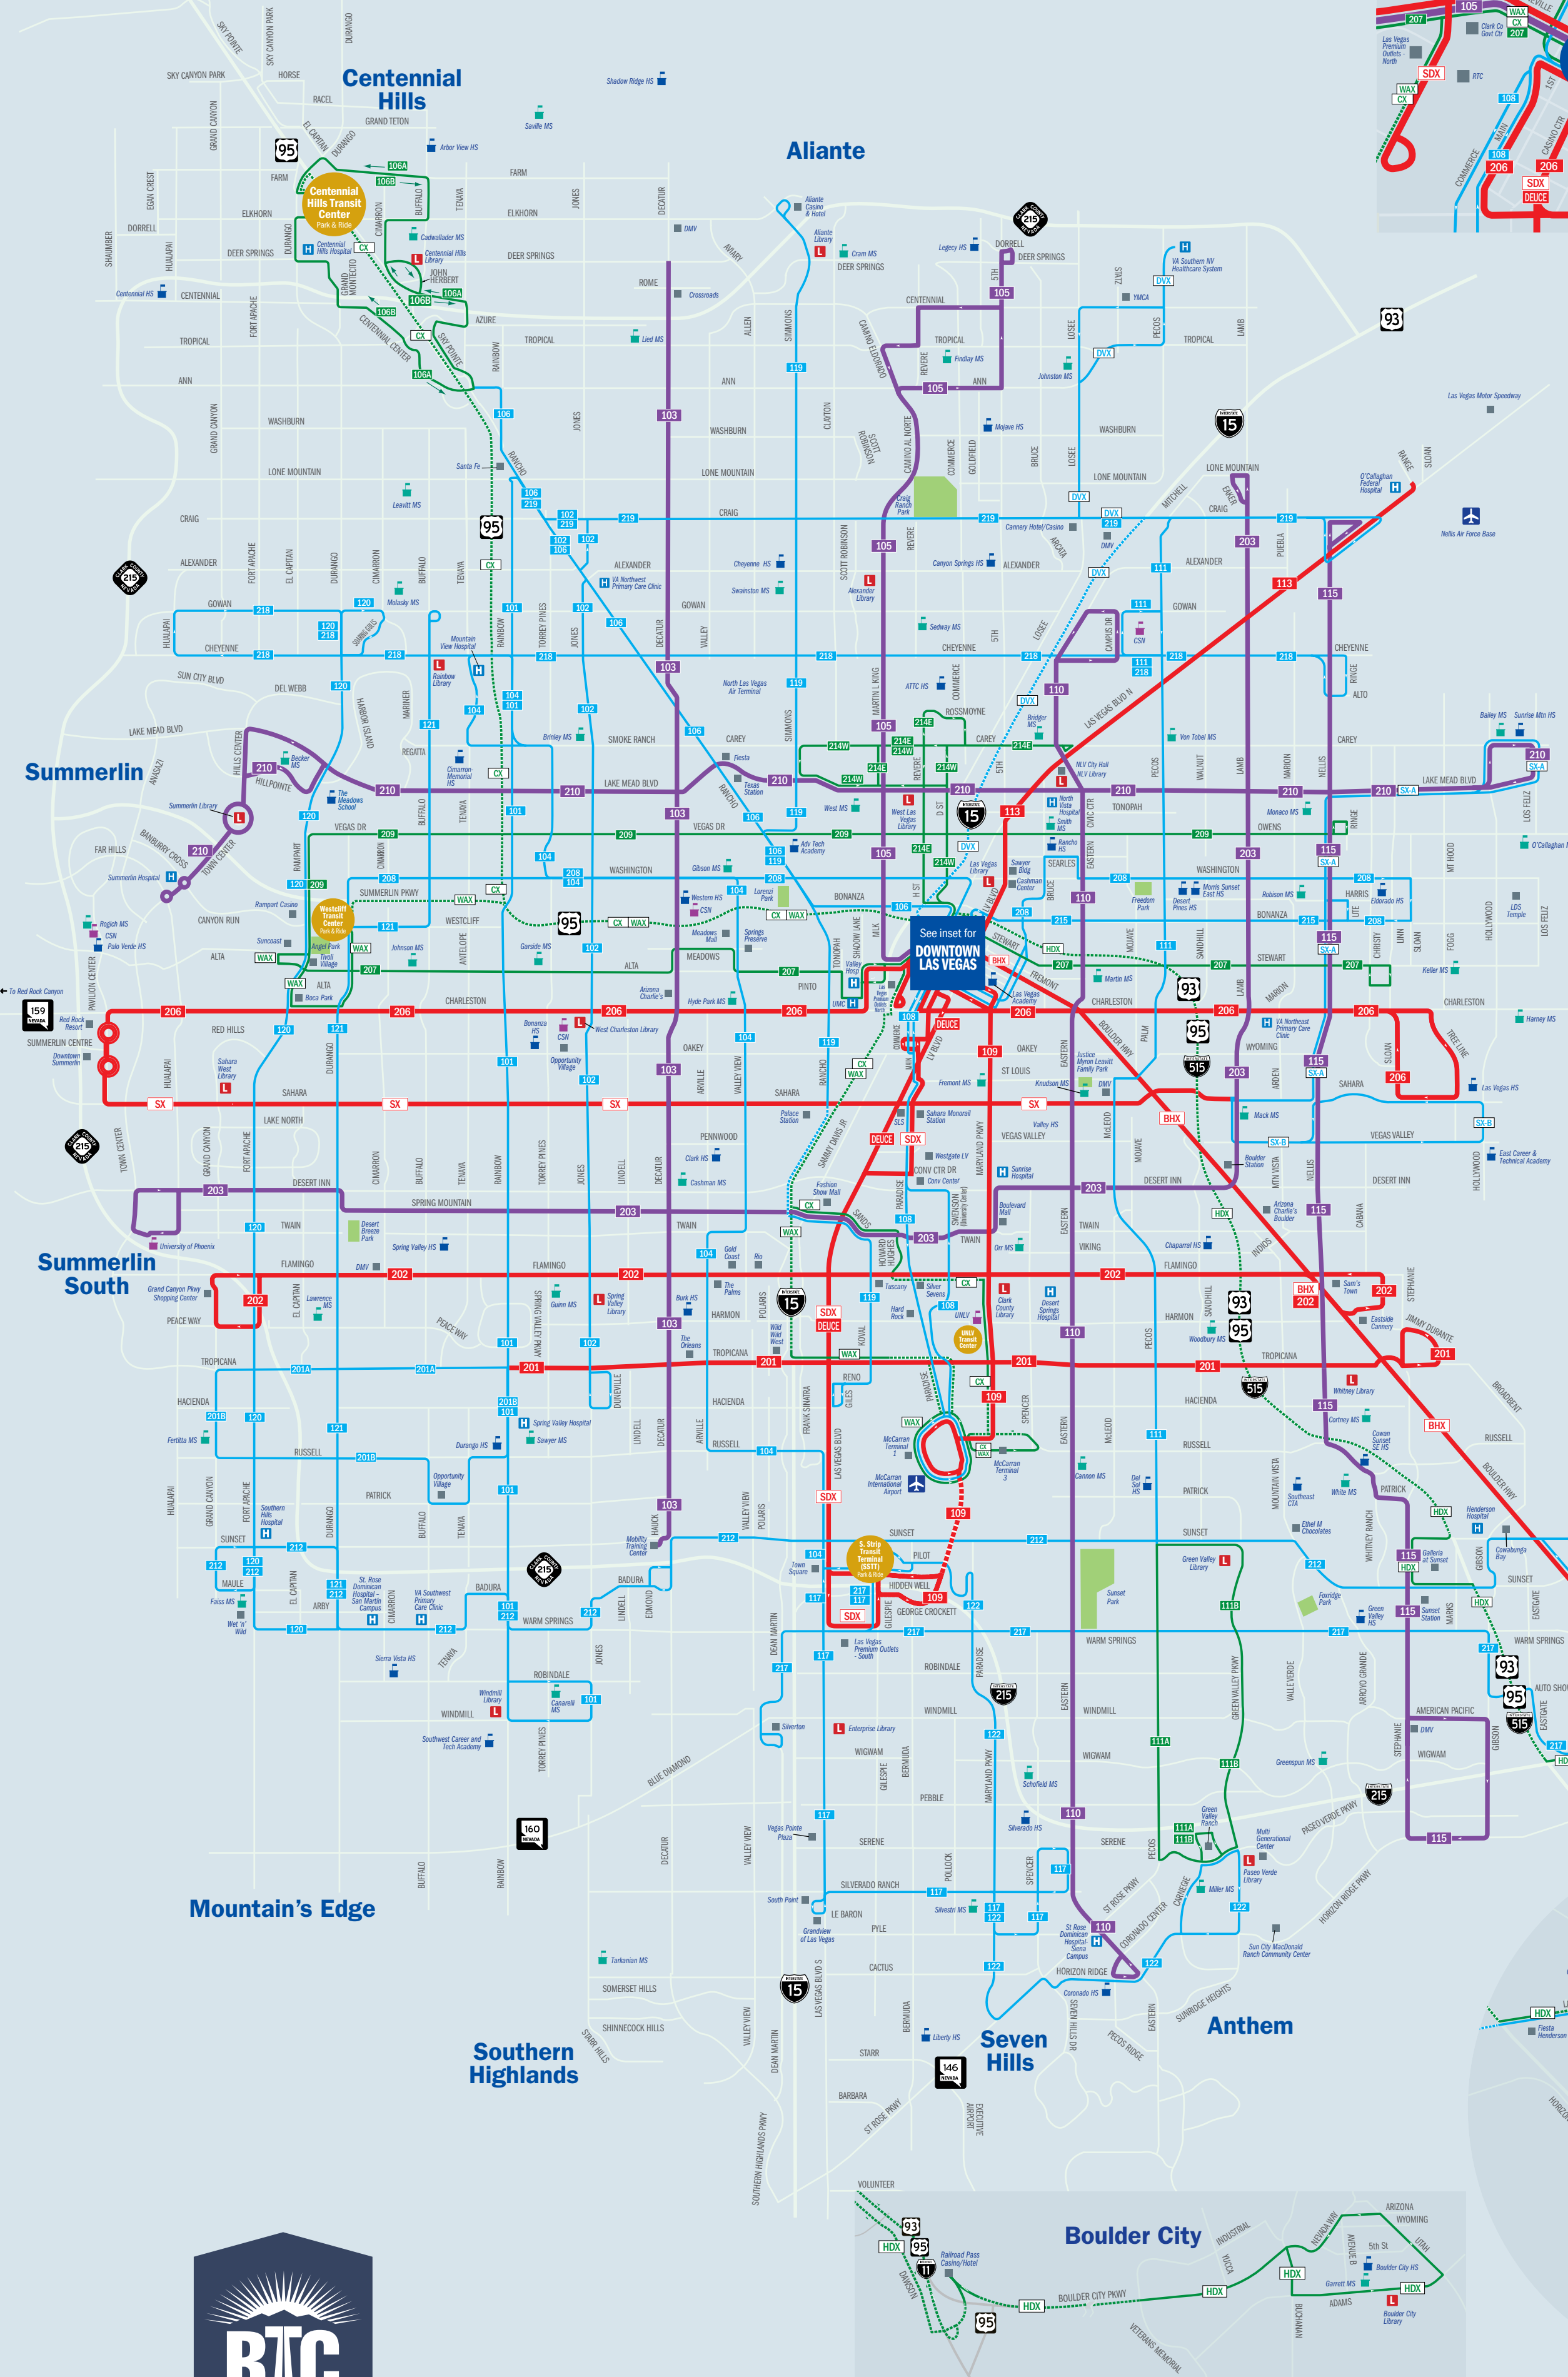

Effective: December 2, 2018

Transit map

Mapa de Transporte Público

DOWNTOWN LAS VEGAS

Legend Leyenda

Weekday Daytime Frequency Approximation

Frecuencia entre semana Aproximadamente

Evening, early morning, Saturday & Sunday frequencies may vary. La frecuencia en las tardes, mañanas, sábados y domingos puede variar.

- Every 15 Minutes
  Cada 15 minutos
- Every 20 Minutes
  Cada 20 minutos
- Every 30 Minutes
  Cada 30 minutos
- Every 60 Minutes
  Cada 60 minutos

● NO STOPS
No paradas

- **BHX** Boulder Highway Express
- **CX** Centennial Express
- **HDX** Henderson & Downtown Express
- **SDX** Strip & Downtown Express
- **SX** Sahara Express
- **SXA** Sahara Express-A (via East Lake Mead)
- **SXB** Sahara Express-B (via Vegas Valley)
- **DVX** Downtown & Veterans Medical Center Express
- **WAX** Westcliff Airport Express
- H Hospital or VA Clinic
- S School
- L Library
- P Park
- C Community / Casino / Retail

NOTE: —, —, — and — have fewer stops. Please refer to the Transit Guide or visit rtcvm.com for more information.