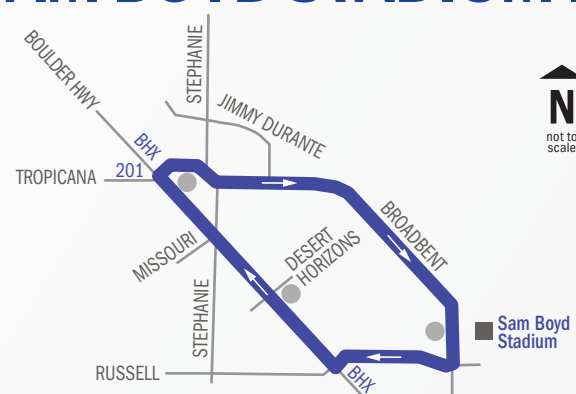

Route 601 provides continuous "loop" service from Tropicana Ave. east of Boulder Hwy. to Sam Boyd Stadium, approximately every 20 minutes.

Ruta 601 provee servicio continuo de "retorno" desde Tropicana Ave. desde el este de Boulder Hwy. a Sam Boyd Stadium, aproximadamente cada 20 minutos.

Route 602 provides express service from the Las Vegas Strip and the UNLV Main Campus area to Sam Boyd Stadium. Those traveling from the Las Vegas Strip can board Route 602 at the transit stop located on East Tropicana Ave. at Las Vegas Blvd. (adjacent to the Tropicana Hotel). Residential fares apply to Route 601 & 602. However if you will be traveling along the Las Vegas Strip it is recommended that you purchase a Strip & All Access pass to ensure coverage on all RTC Transit routes, including the Deuce on the Strip and The Strip and Downtown Express.

Ruta 602 provee servicio rápido de Las Vegas Strip y el área del Campus Principal de UNLV a Sam Boyd Stadium. Si viaja desde Las Vegas Strip, tome la Ruta 602 en la parada de transporte público localizada en East Tropicana Ave. en Las Vegas Blvd. (adyacente al Tropicana Hotel). Tarifas residenciales aplican en las Rutas 601 y 602. Si planea viajar a lo largo de Las Vegas Strip se recomienda comprar el Pase del Strip y Todo Acceso para asegurar su viaje en todas las rutas RTC, en el Deuce y el Strip & Downtown Express.

601 SAM BOYD STADIUM LOOP