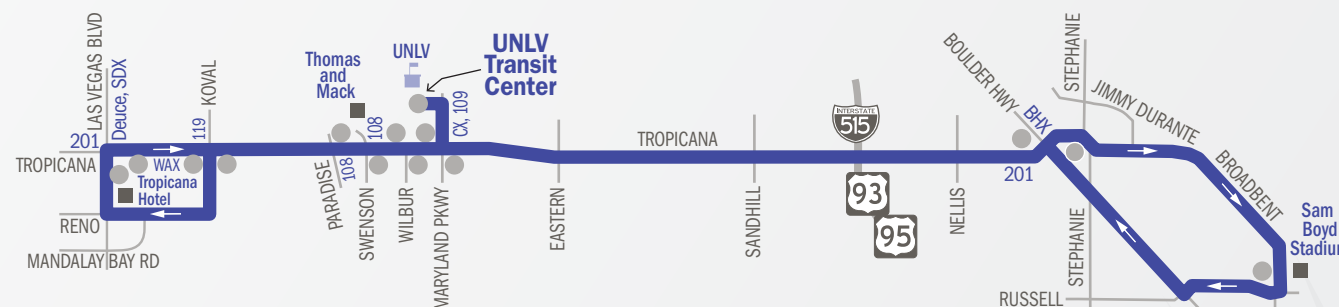

Route 601 provides continuous "loop" service from Tropicana Ave. east of Boulder Hwy. to Sam Boyd Stadium, approximately every 20 minutes.

Ruta 601 provee servicio continuo de "retorno" desde Tropicana Ave. desde el este de Boulder Hwy. a Sam Boyd Stadium, aproximadamente cada 20 minutos.

Route 602 provides express service from the Las Vegas Strip and the UNLV Main Campus area to Sam Boyd Stadium. Those traveling from the Las Vegas Strip can board Route 602 at the transit stop located on East Tropicana Ave. at Las Vegas Blvd. (adjacent to the Tropicana Hotel). Residential fares apply to Route 601 & 602. However if you will be traveling along the Las Vegas Strip it is recommended that you purchase a Strip & All Access pass to ensure coverage on all RTC Transit routes, including the Deuce on the Strip and The Strip and Downtown Express.

Ruta 602 provee servicio rápido de Las Vegas Strip y el área del Campus Principal de UNLV a Sam Boyd Stadium. Si viaja desde Las Vegas Strip, tome la Ruta 602 en la parada de transporte público localizada en East Tropicana Ave. en Las Vegas Blvd. (adyacente al Tropicana Hotel). Tarifas residenciales aplican en las Rutas 601 y 602. Si planea viajar a lo largo de Las Vegas Strip se recomienda comprar el Pase del Strip y Todo Acceso para asegurar su viaje en todas las rutas RTC, en el Deuce y el Strip & Downtown Express.

601 SAM BOYD STADIUM LOOP

602 SAM BOYD STADIUM EXPRESS

NOTE: Routes 601 and 602 only stop at the bus stops shown above ●

NOTA: Rutas 601 y 602 solo para en las paradas designadas ●

*Please visit rtcsonv.com for updated information on the September 8, 15 and October 6 football games.