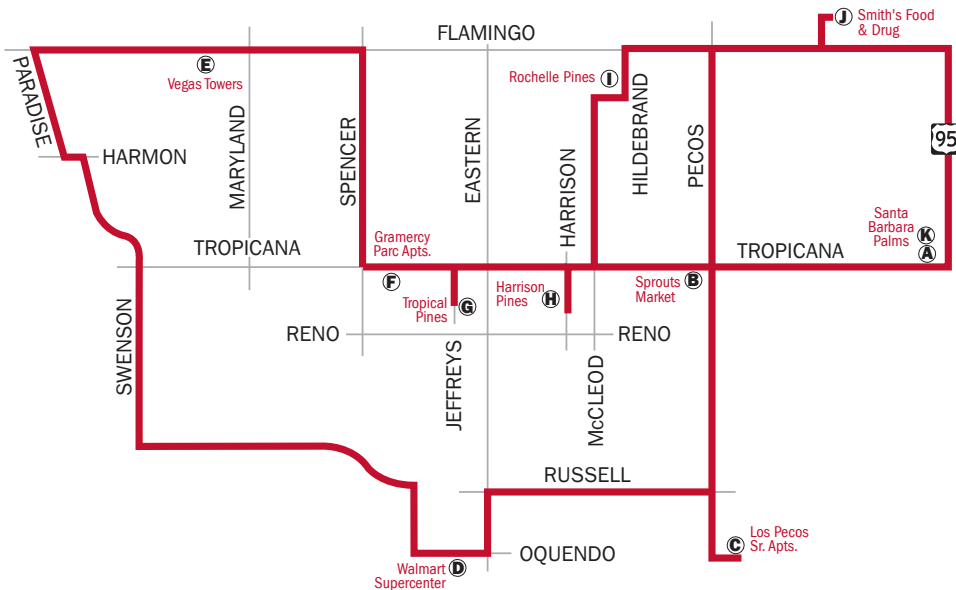

SilverSTAR Route 711

The RTC works with valley seniors to identify neighborhood routes to help meet their mobility needs. The service is open to the entire community, but was designed with senior citizens in mind. The service stops at senior living communities and various shopping areas.

BOLD=p.m.

For assistance with route planning, contact **702-228-RIDE (7433)**

LOCATIONS/STOPS: This route operates on **MONDAY/THURSDAY**

A	Santa Barbara Palms	4880 Santa Barbara St.
B	Sprouts Market	3365 E. Tropicana Ave.
C	Los Pecos Sr. Apts.	5950 S. Pecos Rd.
D	Walmart Supercenter	6005 S. Eastern Ave.
E	Vegas Towers	1061 E. Flamingo Rd.
F	Gramercy Parc Apts.	2001 E. Tropicana Ave.
G	Tropical Pines	5030 Jeffreys St.
H	Harrison Pines	5045 Harrison Dr.
I	Rochelle Pines	4285 Hildebrand Ln.
J	Smith's Food & Drug	3850 E. Flamingo Rd.
K	Santa Barbara Palms	4880 Santa Barbara St.

Effective Date September 30, 2024.

Ruta 711 Para Personas Mayores

El RTC trabaja con personas mayores del valle para identificar rutas de vecindario para ayudar satisfacer sus necesidades de movilidad. El servicio está abierto a toda la comunidad, pero fue diseñado pensando en las personas mayores. El servicio se detiene en la vivienda para personas mayores y varias zonas comerciales.

NEGRITA = p.m.

Para obtener ayuda con la planificación de rutas, comuníquese al **702-228-RIDE (7433)**

LOCALIZACIONES/PARADAS: Esta ruta opera en **LUNES/JUEVES**

A	Santa Barbara Palms	4880 Santa Barbara St.
B	Sprouts Market	3365 E. Tropicana Ave.
C	Los Pecos Sr. Apts.	5950 S. Pecos Rd.
D	Walmart Supercenter	6005 S. Eastern Ave.
E	Vegas Towers	1061 E. Flamingo Rd.
F	Gramercy Parc Apts.	2001 E. Tropicana Ave.
G	Tropical Pines	5030 Jeffreys St.
H	Harrison Pines	5045 Harrison Dr.
I	Rochelle Pines	4285 Hildebrand Ln.
J	Smith's Food & Drug	3850 E. Flamingo Rd.
K	Santa Barbara Palms	4880 Santa Barbara St.