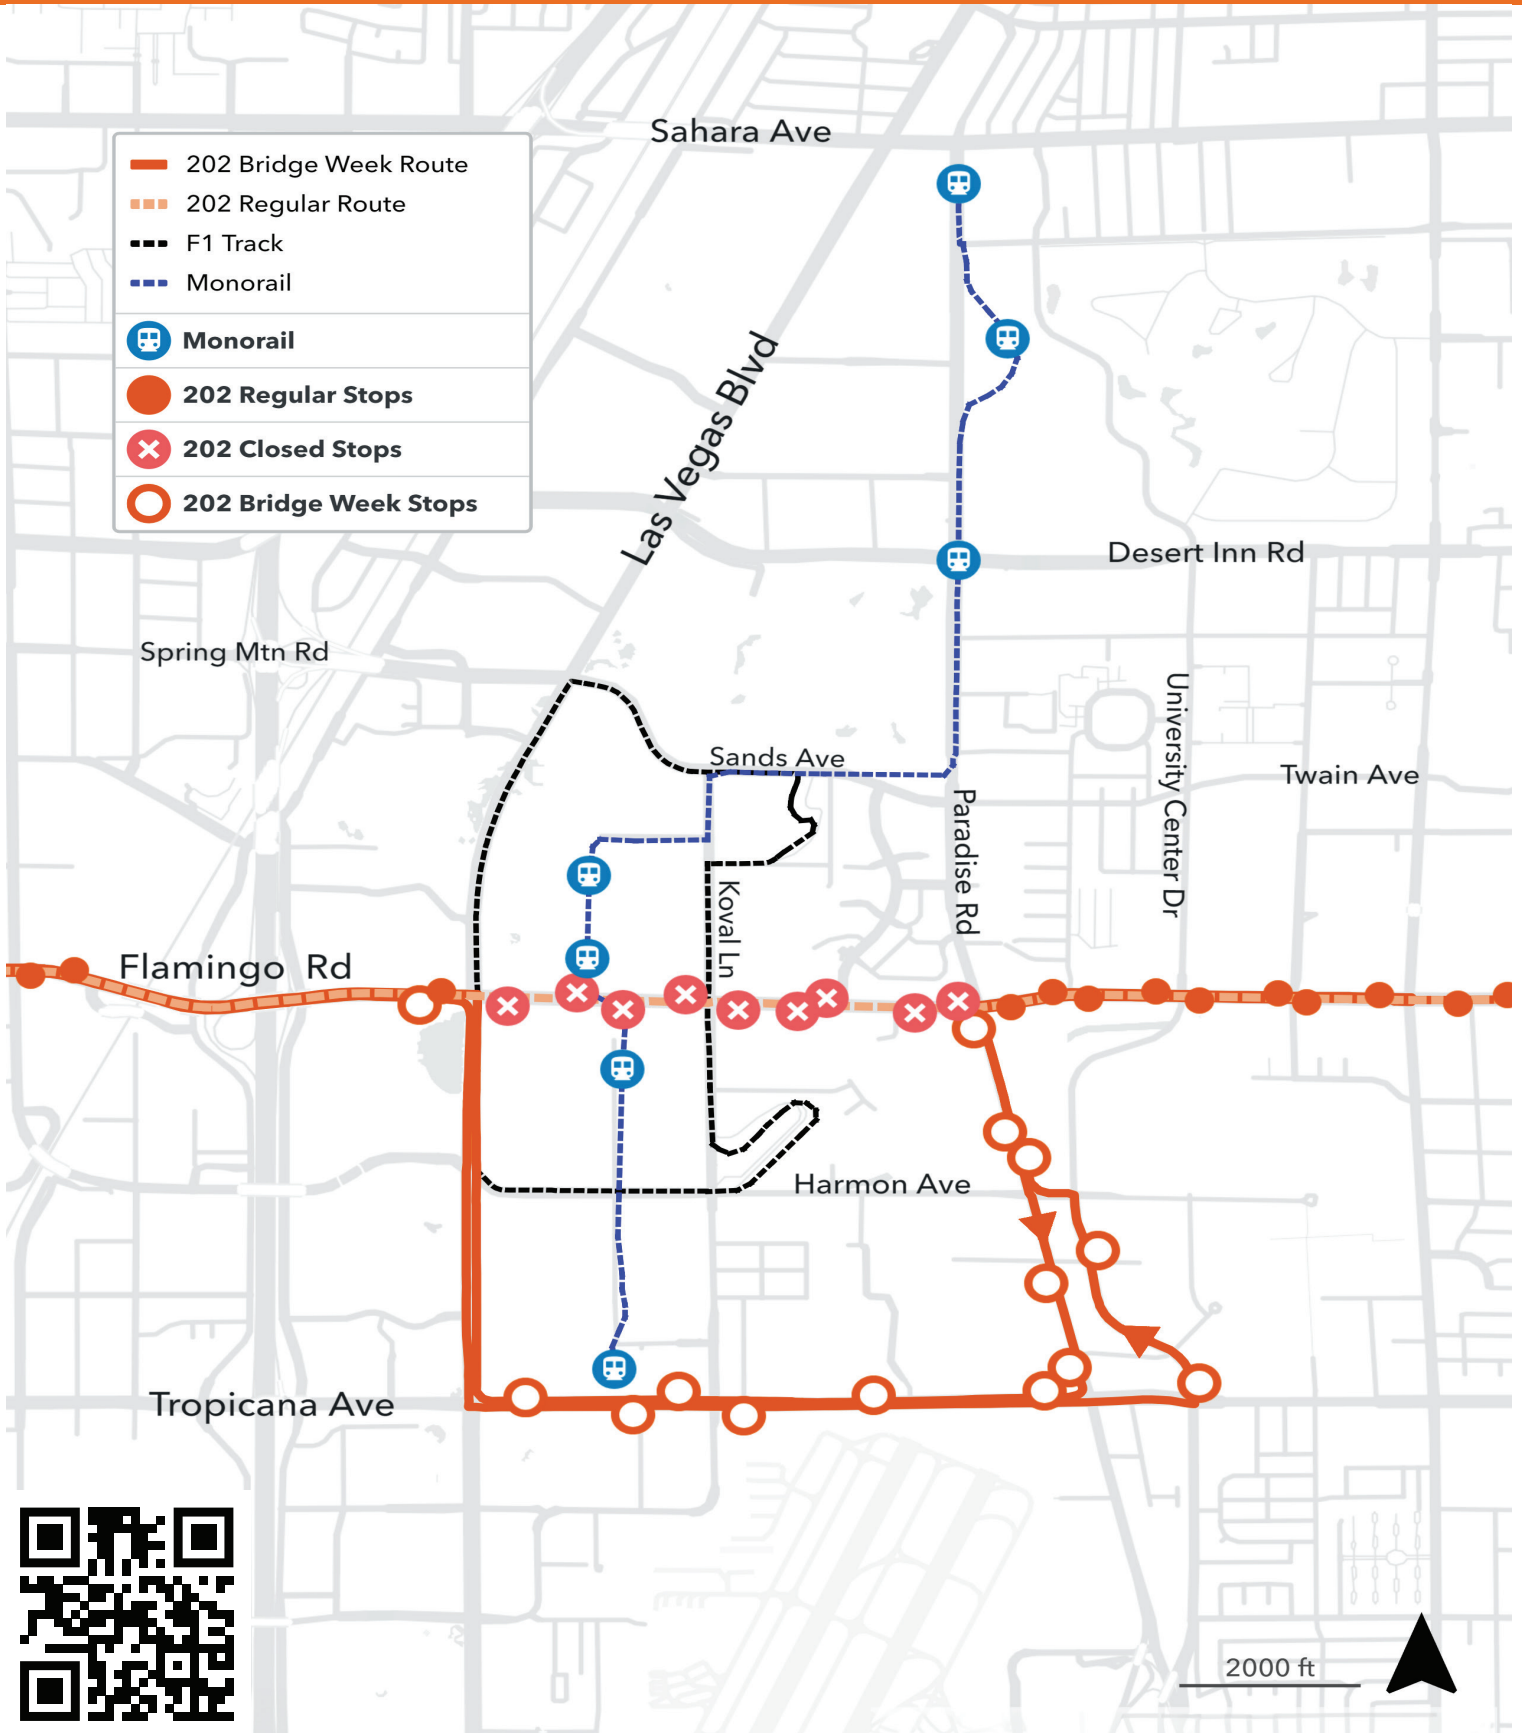

FORMULA 1 BRIDGE WEEK ROUTING (Dec. 15-21, 2024)

ROUTE 202 (FLAMINGO)

Maps reflect routing only for the dates listed. Please visit rtcnev.com or call 702-228-7433*4 for specific details on service impacts, schedules, and maps to best plan your trip.

FORMULA 1 PUENTE RUTA DE LA SEMANA (Diciembre 15-21, 2024)

RUTA 202 (FLAMINGO)

Los mapas reflejan la ruta solo para las fechas indicadas. Visite rtcsonv.com o llame al 702-228-7433 *4 para obtener detalles específicos sobre los impactos en el servicio, los horarios y los mapas para planificar mejor su viaje.