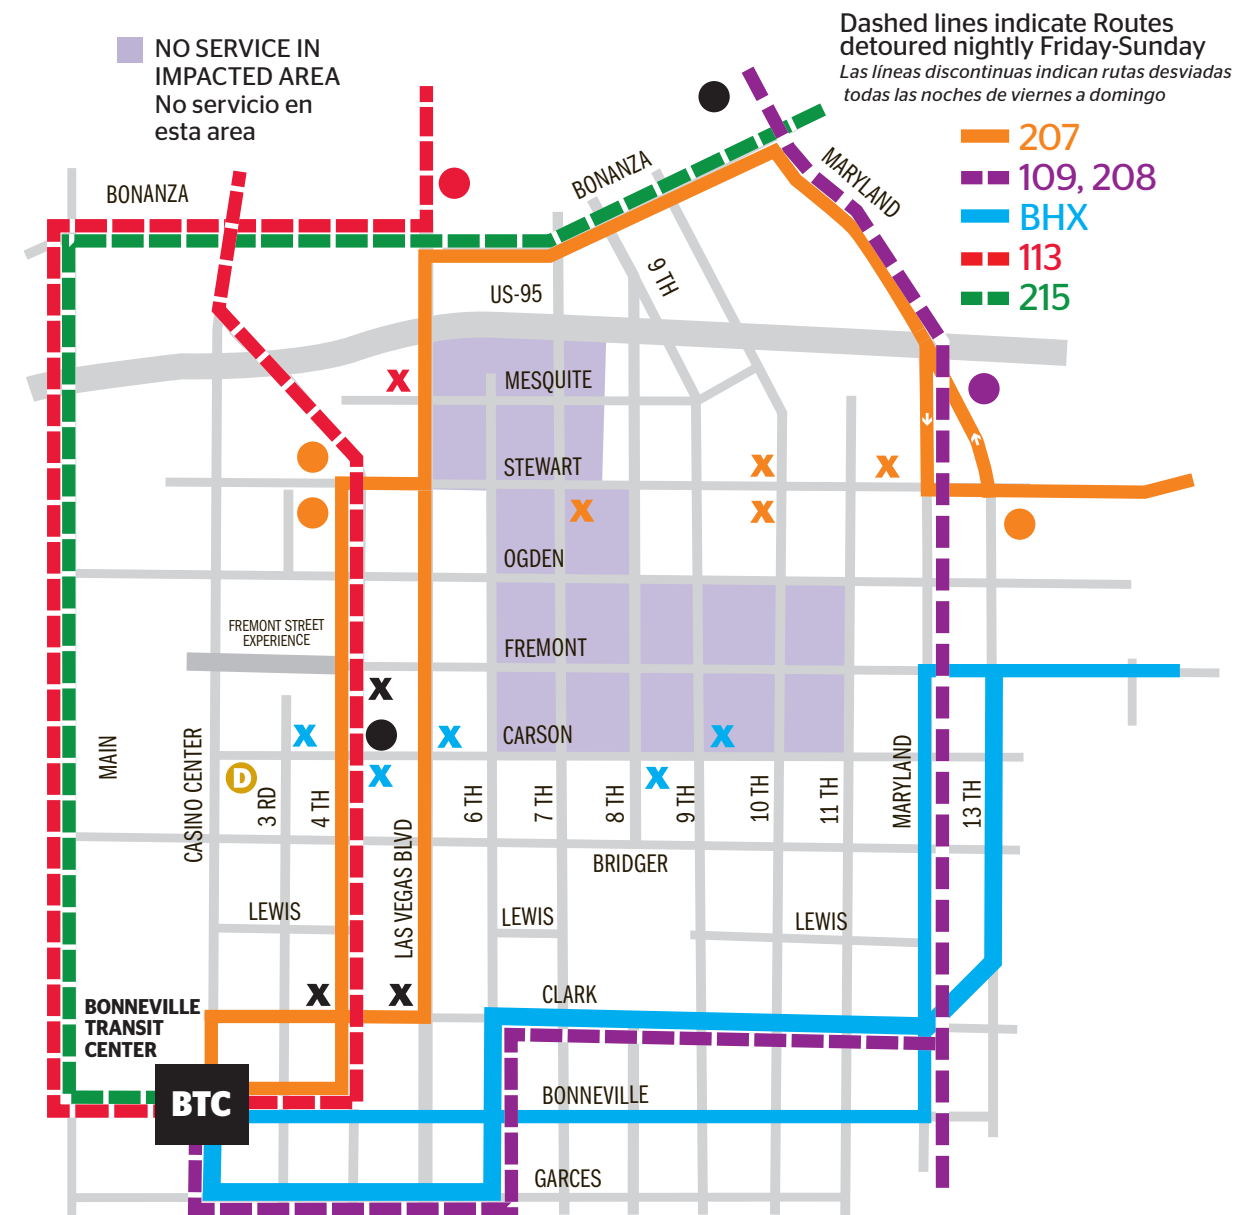

## Routes 109, 113, 207, 208, 215, Deuce, and BHX Affected; Dates Vary Between September 18-25

**Route 207 -Alta / Stewart** will be on detour from Monday, September 18, through Monday, September 25.

**Boulder Highway Express (BHX)** will be on detour from Wednesday, September 20, through Monday, September 25.

**Routes 109 NB - Maryland Pkwy, 113 - Las Vegas Blvd. North, 208 WB - Washington, 215 WB - Bonanza, Deuce on the Strip** will only be detoured Friday, September 22 through Sunday, September 24 between 11:30 p.m. and 2 a.m. each night when Las Vegas Blvd. is closed to traffic.

## Rutas 109, 113, 207, 208, 215, Deuce, y BHX seran afectadas; fechas y horarios pueden variar del 18 al 25 de septiembre

**Ruta 207 -Alta / Stewart** tendrá desvío desde el lunes, 18 de septiembre a el lunes 25 de septiembre.

**Boulder Highway Express (BHX)** tendrá desvío desde el miércoles, 20 de septiembre a el lunes 25 de septiembre.

**Rutas 109 NB - Maryland Pkwy, 113 - Las Vegas Blvd. North, 208 WB - Washington, 215 WB - Bonanza, Deuce en el Strip** solo se desviará del viernes 22 de septiembre al domingo 24 de septiembre entre las 11:30 p.m. y las 2 a.m. cada noche cuando Las Vegas Blvd. esté cerrado al tráfico.