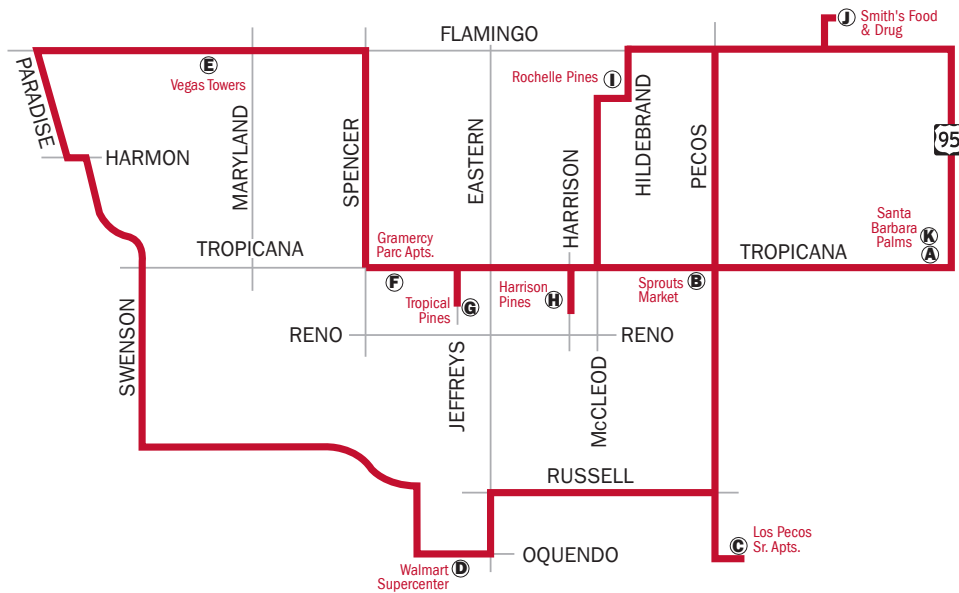

Senior Route 711

The RTC works with valley seniors to identify neighborhood routes to help meet their mobility needs. The service is open to the entire community, but was designed with senior citizens in mind. The service stops at senior living communities and various shopping areas.

BOLD=p.m.

For assistance with route planning, contact **702-228-RIDE (7433)**

LOCATIONS/STOPS: Effective: **MONDAY/THURSDAY**

A	Santa Barbara Palms	4880 Santa Barbara St.
B	Sprouts Market	3365 E. Tropicana Ave.
C	Los Pecos Sr. Apts.	5950 S. Pecos Rd.
D	Walmart Supercenter	6005 S. Eastern Ave.
E	Vegas Towers	1061 E. Flamingo Rd.
F	Gramercy Parc Apts.	2001 E. Tropicana Ave.
G	Tropical Pines	5030 Jeffreys St.
H	Harrison Pines	5045 Harrison Dr.
I	Rochelle Pines	4285 Hildebrand Ln.
J	Smith's Food & Drug	3850 E. Flamingo Rd.
K	Santa Barbara Palms	4880 Santa Barbara St.

Ruta 711 Para Personas Mayores

El RTC trabaja con personas mayores del valle para identificar rutas de vecindario para ayudar satisfacer sus necesidades de movilidad. El servicio está abierto a toda la comunidad, pero fue diseñado pensando en las personas mayores. El servicio se detiene en la vivienda para personas mayores y varias zonas comerciales.

NEGRITA = p.m.

Para obtener ayuda con la planificación de rutas, comuníquese al **702-228-RIDE (7433)**

LOCALIZACIONES/PARADAS: Efectivo: **LUNES/JUEVES**

A	Santa Barbara Palms	4880 Santa Barbara St.
B	Sprouts Market	3365 E. Tropicana Ave.
C	Los Pecos Sr. Apts.	5950 S. Pecos Rd.
D	Walmart Supercenter	6005 S. Eastern Ave.
E	Vegas Towers	1061 E. Flamingo Rd.
F	Gramercy Parc Apts.	2001 E. Tropicana Ave.
G	Tropical Pines	5030 Jeffreys St.
H	Harrison Pines	5045 Harrison Dr.
I	Rochelle Pines	4285 Hildebrand Ln.
J	Smith's Food & Drug	3850 E. Flamingo Rd.
K	Santa Barbara Palms	4880 Santa Barbara St.