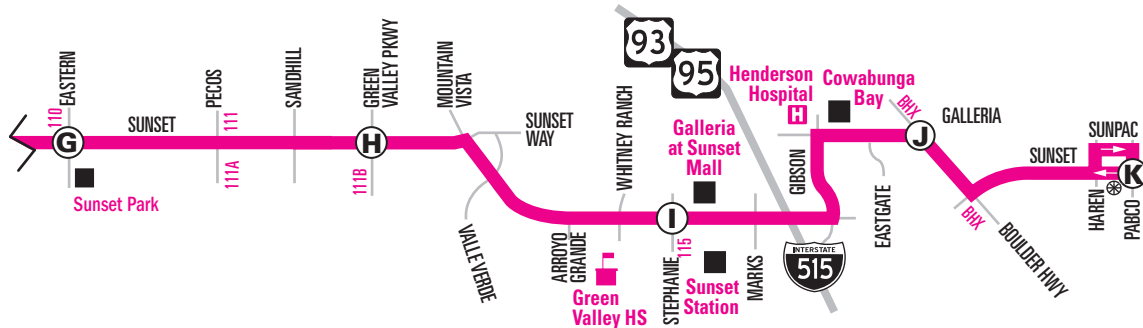

WESTBOUND WEEKDAYS (Cont.)

(K)	(J)	(I)	(H)	(G)	(F)	(E)	(D)	(C)	(A)	(B)
Sunset & Pabco	Galleria & Boulder Hwy	Stephanie	Green Valley Pkwy	Eastern	S. Strip Transit Terminal (SSTT) Bay 6 or 5	Decatur & Sunset	Rainbow & Warm Springs	Durango & Warm Springs	Fort Apache & Sunset (before loop)	Sunset & Fort Apache (after loop)
2:09	2:15	2:26	2:35	2:43	2:53	3:05	3:17	3:29	3:37	3:43
2:39	2:45	2:56	3:05	3:13	3:23	3:35	3:47	3:59	4:07	4:13
3:09	3:15	3:26	3:35	3:43	3:53	4:05	4:17	4:29	4:37	4:43
3:39	3:45	3:56	4:05	4:13	4:23	4:35	4:47	4:59	5:07	5:13
4:09	4:15	4:26	4:35	4:43	4:53	5:05	5:17	5:29	5:37	5:43
4:39	4:45	4:56	5:05	5:13	5:23	5:35	5:47	5:59	6:07	6:13
5:09	5:15	5:26	5:35	5:43	5:53	6:05	6:16	6:27	6:34	6:40
5:39	5:45	5:56	6:05	6:13	6:23	6:35	6:46	6:57	7:04	7:10
6:10	6:16	6:26	6:35	6:42	6:51	7:03	7:14	7:24	7:31	7:37
6:40	6:46	6:56	7:04	7:11	7:21	7:32	7:42	7:52	7:59	8:05
7:30	7:36	7:46	7:54	8:01	8:11	8:22	8:32	8:42	8:49	8:55
8:15	8:20	8:30	8:38	8:45	8:54	9:04	9:14	9:24	9:31	9:37
9:00	9:05	9:15	9:23	9:30	9:39	9:49	9:59	10:09	10:16	10:22
9:53	9:58	10:08	10:16	10:23	10:32	10:42	10:52	11:02	11:09	11:15
10:53	10:58	11:07	11:14	11:20	11:29	11:39	11:49	11:58	12:04	12:10
11:53	11:58	12:07	12:14	12:20	12:29	12:39	12:49	12:58	1:04	1:10
12:45	12:50	12:58	1:05	1:11	1:19	1:28	1:37	1:46	1:52	1:58