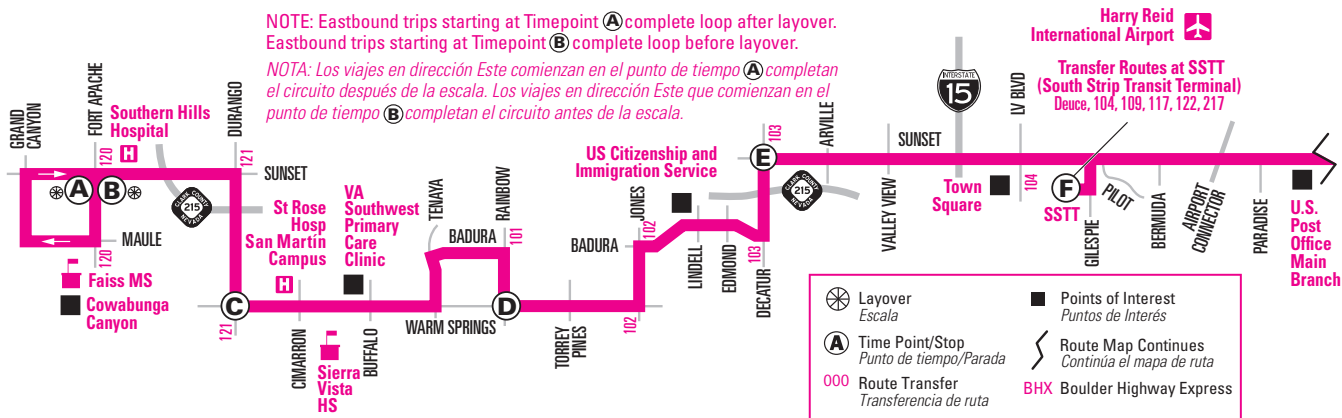

212

NOTE: Eastbound trips starting at Timepoint (A) complete loop after layover. Eastbound trips starting at Timepoint (B) complete loop before layover.

NOTA: Los viajes en dirección Este comienzan en el punto de tiempo (A) completan el circuito después de la escala. Los viajes en dirección Este que comienzan en el punto de tiempo (B) completan el circuito antes de la escala.

NOTE: Eastbound trips starting at Timepoint (A) complete loop after layover. Eastbound trips starting at Timepoint (B) complete loop before layover.

NOTA: Los viajes en dirección Este comienzan en el punto de tiempo (A) completan el circuito después de la escala. Los viajes en dirección Este que comienzan en el punto de tiempo (B) completan el circuito antes de la escala.