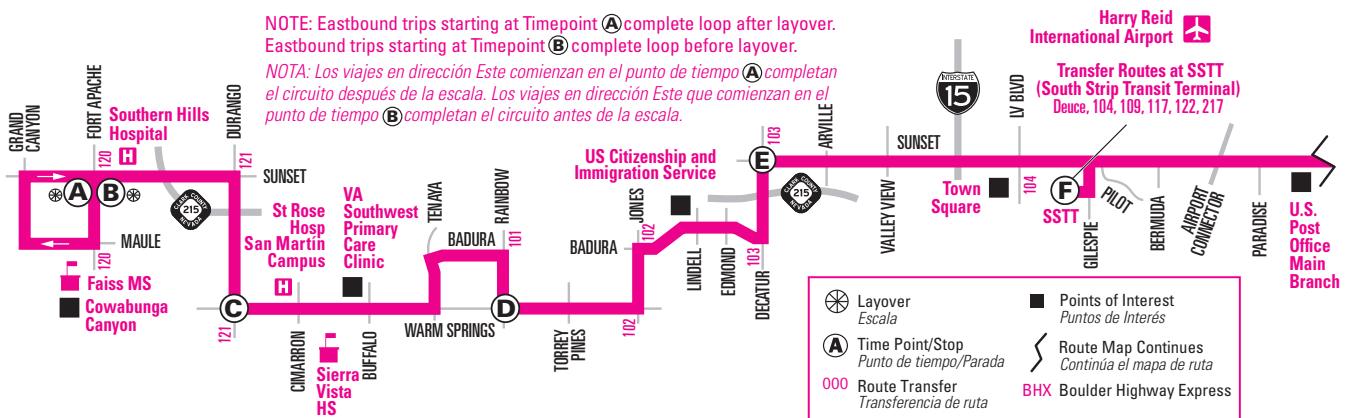

212

NOTE: Eastbound trips starting at Timepoint (A) complete loop after layover. Eastbound trips starting at Timepoint (B) complete loop before layover.

NOTA: Los viajes en dirección Este comienzan en el punto de tiempo (A) completan el circuito después de la escala. Los viajes en dirección Este que comienzan en el punto de tiempo (B) completan el circuito antes de la escala.

NOTE: Eastbound trips starting at Timepoint (A) complete loop after layover. Eastbound trips starting at Timepoint (B) complete loop before layover.

NOTA: Los viajes en dirección Este comienzan en el punto de tiempo (A) completan el circuito después de la escala. Los viajes en dirección Este que comienzan en el punto de tiempo (B) completan el circuito antes de la escala.