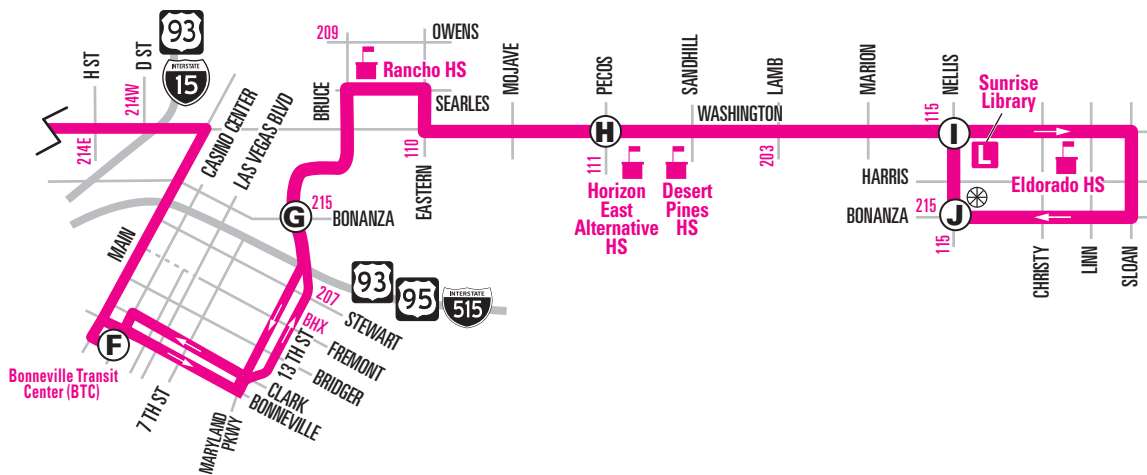

WESTBOUND WEEKDAYS (Cont.)

	ⓐ Bonanza & Nellis	ⓑ Washington & Nellis	ⓒ Pecos	ⓓ Maryland Pkwy & Bonanza	ⓔ Bonneville Transit Center (BTC) Bay 20	ⓕ Martin L. King	ⓖ Rancho	ⓗ Decatur	ⓓ Rainbow	ⓐ Westcliff Transit Center
1:08	1:12	1:21	1:35	1:48	2:03	2:08	2:17	2:26	2:35	
1:36	1:40	1:50	2:04	2:18	2:34	2:39	2:45	2:54	3:03	
2:06	2:10	2:20	2:34	2:48	3:04	3:09	3:15	3:24	3:33	
2:36	2:40	2:50	3:04	3:18	3:34	3:39	3:45	3:54	4:03	
3:06	3:10	3:20	3:34	3:48	4:04	4:09	4:15	4:24	4:33	
3:36	3:40	3:50	4:03	4:17	4:32	4:37	4:43	4:52	5:01	
4:06	4:10	4:20	4:33	4:47	5:02	5:07	5:13	5:22	5:31	
4:36	4:40	4:50	5:03	5:17	5:32	5:37	5:43	5:52	6:01	
5:06	5:10	5:19	5:31	5:44	5:59	6:04	6:09	6:18	6:27	
5:36	5:40	5:49	6:01	6:14	6:29	6:34	6:39	6:48	6:57	
6:06	6:10	6:19	6:31	6:44	6:58	7:02	7:07	7:15	7:23	
6:54	6:58	7:06	7:17	7:30	7:43	7:47	7:52	8:00	8:08	
7:54	7:57	8:04	8:14	8:26	8:38	8:42	8:47	8:54	9:02	
8:51	8:54	9:01	9:11	9:23	9:35	9:39	9:44	9:51	9:59	
9:51	9:54	10:01	10:11	10:22	10:34	10:38	10:43	10:50	10:58	
10:51	10:54	11:01	11:10	11:21	11:33	11:37	11:41	11:48	11:55	
11:51	11:54	12:00	12:09	12:20	12:31	12:34	12:38	12:44	12:51	

208