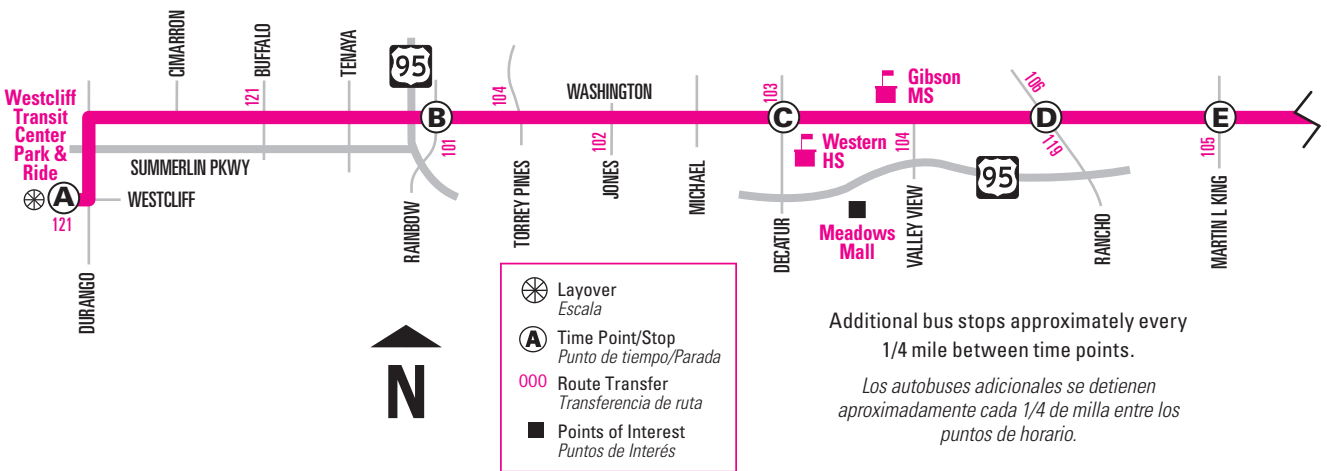

EASTBOUND WEEKDAYS (Cont.)

(A)	(B)	(C)	(D)	(E)	(F)	(G)	(H)	(I)	(J)
12:54	1:06	1:16	1:23	1:28	1:42	1:52	2:05	2:14	2:22
1:24	1:36	1:46	1:53	1:58	2:12	2:22	2:35	2:44	2:52
1:52	2:04	2:14	2:21	2:26	2:40	2:50	3:03	3:12	3:20
2:20	2:32	2:42	2:49	2:54	3:08	3:18	3:31	3:40	3:48
2:49	3:02	3:11	3:18	3:23	3:37	3:47	3:59	4:07	4:14
3:18	3:31	3:40	3:47	3:52	4:06	4:16	4:28	4:36	4:43
3:48	4:01	4:10	4:17	4:22	4:36	4:46	4:58	5:06	5:13
4:18	4:31	4:40	4:47	4:52	5:06	5:16	5:28	5:36	5:43
4:48	5:01	5:10	5:17	5:22	5:36	5:46	5:58	6:06	6:13
5:18	5:30	5:39	5:45	5:49	6:02	6:11	6:23	6:31	6:38
5:48	6:00	6:09	6:15	6:19	6:32	6:41	6:53	7:01	7:08
6:25	6:37	6:45	6:51	6:55	7:08	7:17	7:28	7:35	7:42
7:20	7:31	7:39	7:44	7:48	8:01	8:10	8:20	8:27	8:33
8:20	8:31	8:39	8:44	8:48	9:01	9:10	9:20	9:27	9:33
9:20	9:31	9:39	9:44	9:48	10:01	10:10	10:20	10:27	10:33
10:12	10:22	10:29	10:34	10:37	10:49	10:57	11:06	11:12	11:18
11:10	11:20	11:27	11:32	11:35	11:47	11:55	12:04	12:10	12:16
12:05	12:14	12:20	12:24	12:27	12:38	12:46	12:54	12:59	1:05

208