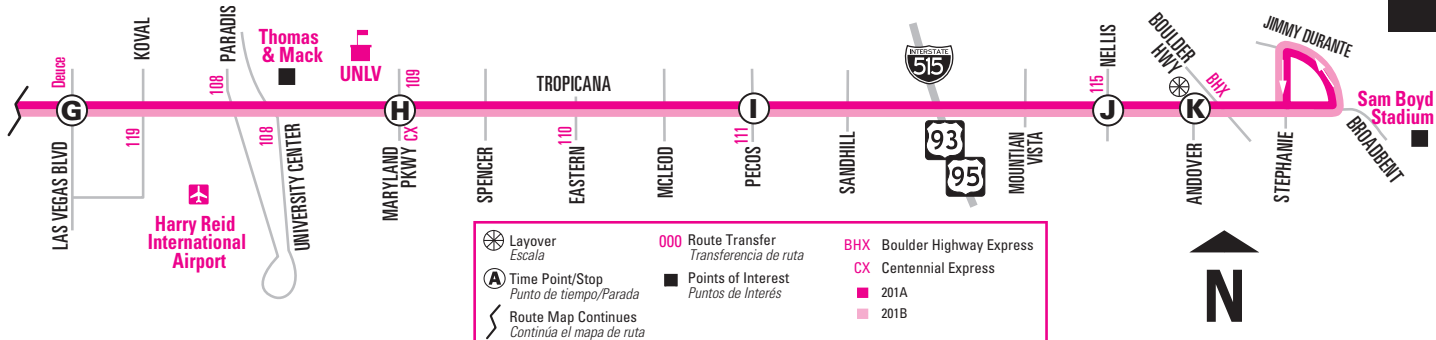

ROUTE	Andover (after loop)	Nellis	Pecos	Maryland Pkwy	Las Vegas Blvd	Decatur	Tropicana & Rainbow	Buffalo & Patrick	Russell & Fort Apache	Tropicana & Durango	Tropicana & Fort Apache
K	J	I	H	G	F	E	D	C	B	A	
201B	2:12	2:15	2:24	2:37	2:51	3:07	3:18	3:27	3:35	■	3:41
201A	2:27	2:30	2:39	2:52	3:06	3:22	3:32	■	■	3:36	3:40
201B	2:42	2:45	2:54	3:07	3:21	3:37	3:48	3:57	4:05	■	4:11
201A	2:57	3:00	3:09	3:22	3:36	3:52	4:02	■	■	4:06	4:10
201B	3:12	3:15	3:24	3:37	3:51	4:07	4:18	4:27	4:35	■	4:41
201A	3:27	3:30	3:39	3:52	4:06	4:22	4:32	■	■	4:36	4:40
201B	3:42	3:45	3:54	4:07	4:21	4:37	4:48	4:57	5:05	■	5:11
201A	3:57	4:00	4:09	4:22	4:36	4:52	5:02	■	■	5:06	5:10
201B	4:12	4:15	4:24	4:37	4:51	5:07	5:18	5:27	5:35	■	5:41
201A	4:27	4:30	4:39	4:52	5:06	5:22	5:32	■	■	5:36	5:40
201B	4:41	4:44	4:53	5:06	5:20	5:36	5:47	5:56	6:04	■	6:10
201A	4:55	4:58	5:07	5:20	5:34	5:50	6:00	■	■	6:04	6:08
201B	5:09	5:12	5:21	5:34	5:48	6:03	6:13	6:22	6:30	■	6:36
201A	5:26	5:29	5:38	5:51	6:05	6:20	6:29	■	■	6:33	6:37
201B	5:45	5:48	5:57	6:10	6:24	6:39	6:49	6:58	7:06	■	7:12
201A	6:05	6:08	6:17	6:30	6:44	6:59	7:08	■	■	7:12	7:16
201B	6:25	6:28	6:37	6:50	7:04	7:19	7:29	7:38	7:46	■	7:52
201A	6:45	6:48	6:57	7:10	7:24	7:39	7:48	■	■	7:52	7:56
201B	7:06	7:09	7:17	7:29	7:42	7:56	8:06	8:15	8:23	■	8:29
201A	7:26	7:29	7:37	7:49	8:02	8:16	8:25	■	■	8:30	8:34
201B	7:46	7:49	7:57	8:09	8:22	8:36	8:46	8:55	9:03	■	9:09
201A	8:06	8:09	8:17	8:28	8:42	8:56	9:05	■	■	9:09	9:13
201B	8:26	8:29	8:37	8:48	9:02	9:16	9:26	9:35	9:42	■	9:48
201A	8:46	8:49	8:57	9:08	9:22	9:36	9:45	■	■	9:49	9:53
201B	9:06	9:09	9:17	9:28	9:42	9:56	10:06	10:15	10:22	■	10:28
201A	9:26	9:29	9:37	9:48	10:02	10:16	10:25	■	■	10:29	10:33
201B	9:46	9:49	9:57	10:08	10:22	10:36	10:46	10:55	11:02	■	11:08
201A	10:06	10:09	10:17	10:28	10:42	10:56	11:05	■	■	11:09	11:13
201B	10:26	10:29	10:37	10:47	10:59	11:12	11:20	11:28	11:35	■	11:40
201A	10:46	10:49	10:57	11:07	11:19	11:32	11:40	■	■	11:44	11:47
201B	11:13	11:16	11:24	11:34	11:46	11:59	12:07	12:15	12:22	■	12:27
201A	11:43	11:46	11:54	12:04	12:16	12:29	12:37	■	■	12:41	12:44
201B	12:15	12:17	12:24	12:33	12:44	12:56	1:04	1:11	1:18	■	1:23
201A	12:45	12:47	12:54	1:03	1:14	1:26	1:33	■	■	1:37	1:40
201B	1:13	1:15	1:22	1:31	1:42	1:54	2:01	■	■	2:05	2:08
201	1:43	1:45	1:52	2:01	2:12	2:24	2:32	■	■	■	■

Additional bus stops approximately every 1/4 mile between time points.

Los autobuses adicionales se detienen aproximadamente cada 1/4 de milla entre los puntos de horario.

Frequent service 24-hour service (201A only)

201