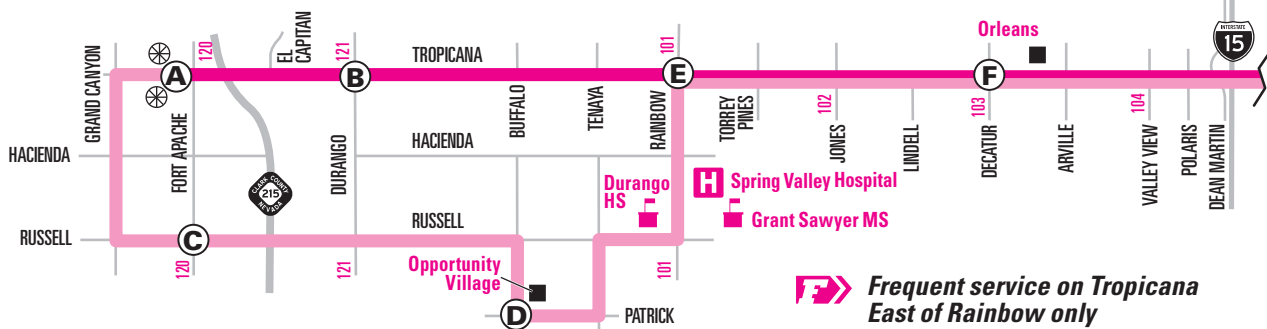

# 201 Tropicana | Saturdays

frequent service **F** 24 hour service (201A only)

201

NOTE: ■ Trip starts on eastbound Tropicana east of Fort Apache. No service at the bus stop on eastbound Tropicana west of Fort Apache on this trip. NOTA: El viaje comienza en Tropicana dirección este al este de Fort Apache. Sin servicio en la parada de autobús en Tropicana hacia el este al oeste de Fort Apache en este viaje.