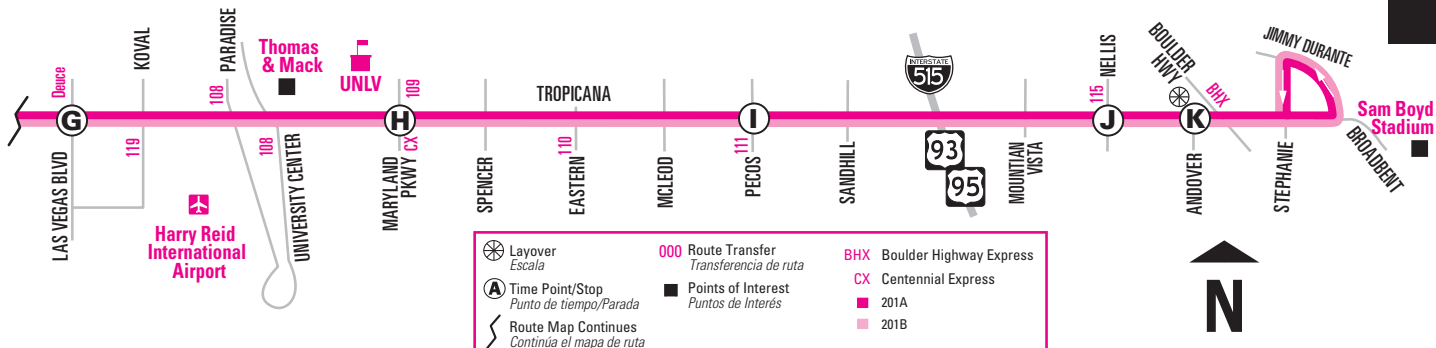

ROUTE	Andover (after loop)	Nellis	Pecos	Maryland Pkwy	Las Vegas Blvd	Decatur	Tropicana & Rainbow	Buffalo & Patrick	Russell & Fort Apache	Tropicana & Durango	Tropicana & Fort Apache
▼ ROUTE	(K)	(J)	(I)	(H)	(G)	(F)	(E)	(D)	(C)	(B)	(A)
201A	1:57	2:00	2:10	2:23	2:37	2:53	3:04			3:09	3:13
201B	2:12	2:15	2:25	2:38	2:52	3:08	3:19	3:29	3:38		3:44
201A	2:26	2:29	2:39	2:52	3:07	3:24	3:35			3:40	3:44
201B	2:41	2:44	2:54	3:07	3:22	3:39	3:50	4:00	4:09		4:15
201A	2:57	3:00	3:10	3:23	3:38	3:55	4:06			4:11	4:15
201B	3:13	3:16	3:26	3:39	3:54	4:11	4:22	4:32	4:41		4:47
201A	3:28	3:31	3:41	3:54	4:09	4:26	4:37			4:42	4:46
201B	3:43	3:46	3:56	4:09	4:24	4:41	4:52	5:02	5:11		5:17
201A	3:58	4:01	4:11	4:24	4:39	4:56	5:07			5:12	5:16
201B	4:13	4:16	4:26	4:39	4:54	5:11	5:22	5:32	5:41		5:47
201A	4:28	4:31	4:41	4:54	5:09	5:26	5:37			5:42	5:46
201B	4:43	4:46	4:56	5:09	5:24	5:41	5:52	6:02	6:11		6:17
201A	4:58	5:01	5:11	5:24	5:39	5:56	6:07			6:12	6:16
201B	5:13	5:16	5:26	5:39	5:54	6:11	6:22	6:32	6:41		6:47
201A	5:30	5:33	5:42	5:55	6:09	6:25	6:37			6:42	6:46
201B	5:45	5:48	5:57	6:10	6:24	6:39	6:51	7:00	7:08		7:14
201A	6:05	6:08	6:17	6:29	6:42	6:57	7:08			7:13	7:17
201B	6:24	6:27	6:36	6:48	7:01	7:16	7:28	7:37	7:45		7:51
201A	6:43	6:46	6:55	7:07	7:20	7:35	7:46			7:51	7:55
201B	7:04	7:07	7:15	7:27	7:40	7:54	8:04	8:13	8:21		8:27
201A	7:24	7:27	7:35	7:47	8:00	8:14	8:24			8:29	8:33
201B	7:44	7:47	7:55	8:07	8:20	8:34	8:44	8:53	9:01		9:07
201A	8:05	8:08	8:16	8:27	8:40	8:54	9:03			9:07	9:11
201B	8:25	8:28	8:36	8:47	9:00	9:14	9:24	9:32	9:39		9:45
201A	8:45	8:48	8:56	9:07	9:20	9:34	9:43			9:47	9:51
201B	9:05	9:08	9:16	9:27	9:40	9:54	10:04	10:12	10:19		10:25
201A	9:25	9:28	9:36	9:47	10:00	10:14	10:23			10:27	10:31
201B	9:45	9:48	9:56	10:07	10:20	10:34	10:44	10:52	10:59		11:05
201A	10:05	10:08	10:16	10:27	10:40	10:54	11:03			11:07	11:11
201B	10:37	10:40	10:48	10:58	11:10	11:23	11:31	11:38	11:45		11:50
201A	11:08	11:11	11:19	11:29	11:41	11:54	12:02			12:06	12:09
201B	11:38	11:41	11:49	11:59	12:11	12:24	12:32	12:39	12:46		12:51
201A	12:13	12:15	12:22	12:31	12:42	12:54	1:01			1:05	1:08
201	12:43	12:45	12:52	1:01	1:12	1:24	1:32				
201A	1:13	1:15	1:22	1:31	1:42	1:54	2:01			2:05	2:08
201B	1:43	1:45	1:52	2:01	2:12	2:24	2:32				

Additional bus stops approximately every 1/4 mile between time points.

Las autobuses adicionales se detienen aproximadamente cada 1/4 de milla entre los puntos de horario.