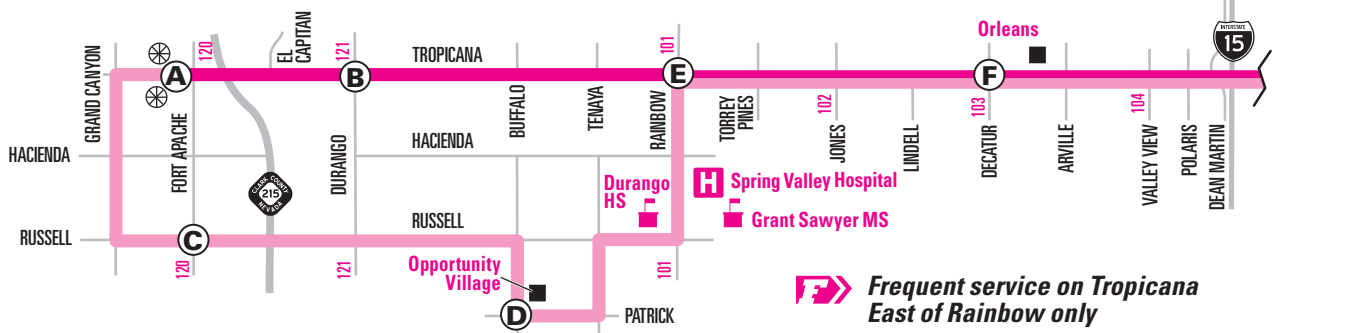

# 201 Tropicana | Weekdays

frequent service 24 hour service (201A only)

201

**NOTE:** ■ Trip starts on eastbound Tropicana east of Fort Apache. No service at the bus stop on eastbound Tropicana west of Fort Apache on this trip. *NOTA: El viaje comienza en Tropicana dirección este al este de Fort Apache. Sin servicio en la parada de autobús en Tropicana hacia el este al oeste de Fort Apache en este viaje.*