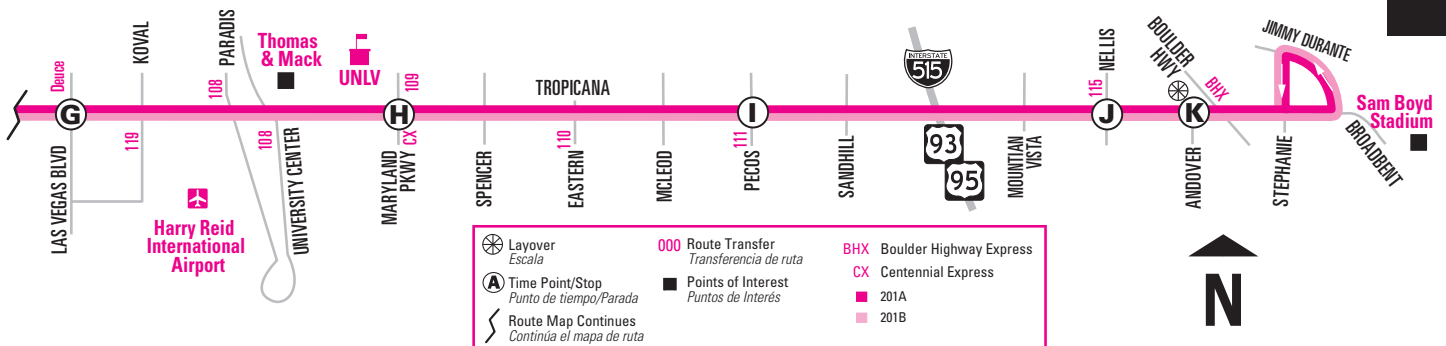

ROUTE	Andover (after loop)	Nellis	Pecos	Maryland Pkwy	Las Vegas Blvd	Decatur	Tropicana & Rainbow	Buffalo & Patrick	Russell & Fort Apache	Tropicana & Durango	Tropicana & Fort Apache
▼ ROUTE	(K)	(J)	(I)	(H)	(G)	(F)	(E)	(D)	(C)	(B)	(A)
201B	1:55	1:58	2:06	2:18	2:31	2:45	2:56	3:05	3:13		3:19
201A	2:15	2:18	2:26	2:38	2:51	3:05	3:15			3:19	3:23
201B	2:35	2:38	2:46	2:58	3:11	3:25	3:36	3:45	3:53		3:59
201A	2:55	2:58	3:06	3:18	3:31	3:45	3:55			3:59	4:03
201B	3:15	3:18	3:26	3:38	3:51	4:05	4:16	4:25	4:33		4:39
201A	3:35	3:38	3:46	3:58	4:11	4:25	4:35			4:39	4:43
201B	3:55	3:58	4:06	4:18	4:31	4:45	4:56	5:05	5:13		5:19
201A	4:15	4:18	4:26	4:38	4:51	5:05	5:15			5:19	5:23
201B	4:35	4:38	4:46	4:58	5:11	5:25	5:36	5:45	5:53		5:59
201A	4:55	4:58	5:06	5:18	5:31	5:45	5:55			5:59	6:03
201B	5:14	5:17	5:25	5:37	5:50	6:04	6:14	6:23	6:31		6:37
201A	5:34	5:37	5:45	5:57	6:10	6:24	6:33			6:37	6:41
201B	5:54	5:57	6:05	6:17	6:30	6:43	6:52	7:01	7:09		7:15
201A	6:14	6:17	6:25	6:37	6:50	7:03	7:12			7:16	7:20
201B	6:33	6:36	6:44	6:56	7:09	7:22	7:32	7:41	7:49		7:55
201A	6:53	6:56	7:04	7:16	7:29	7:42	7:52			7:56	8:00
201B	7:13	7:16	7:24	7:36	7:49	8:02	8:12	8:21	8:29		8:35
201A	7:33	7:36	7:44	7:56	8:09	8:22	8:32			8:36	8:40
201B	7:54	7:57	8:05	8:17	8:30	8:43	8:53	9:02	9:10		9:16
201A	8:16	8:19	8:27	8:38	8:51	9:04	9:13			9:17	9:21
201B	8:36	8:39	8:47	8:58	9:11	9:24	9:34	9:42	9:49		9:55
201A	8:56	8:59	9:07	9:18	9:31	9:44	9:53			9:57	10:01
201B	9:16	9:19	9:27	9:38	9:51	10:04	10:14	10:22	10:29		10:35
201A	9:36	9:39	9:47	9:58	10:11	10:24	10:33			10:37	10:41
201B	9:56	9:59	10:07	10:18	10:31	10:44	10:54	11:02	11:09		11:15
201A	10:16	10:19	10:27	10:38	10:51	11:04	11:13			11:17	11:21
201B	10:39	10:42	10:50	11:00	11:12	11:25	11:33	11:40	11:47		11:52
201A	11:09	11:12	11:20	11:30	11:42	11:55	12:03			12:07	12:10
201B	11:39	11:42	11:50	12:00	12:12	12:25	12:33	12:40	12:47		12:52
201A	12:13	12:15	12:22	12:31	12:42	12:54	1:01			1:05	1:08
201	12:43	12:45	12:52	1:01	1:12	1:24	1:32				
201A	1:13	1:15	1:22	1:31	1:42	1:54	2:01			2:05	2:08
201	1:43	1:45	1:52	2:01	2:12	2:24	2:32				

Additional bus stops approximately every 1/4 mile between time points.

Los autobuses adicionales se detienen aproximadamente cada 1/4 de milla entre los puntos de horario.