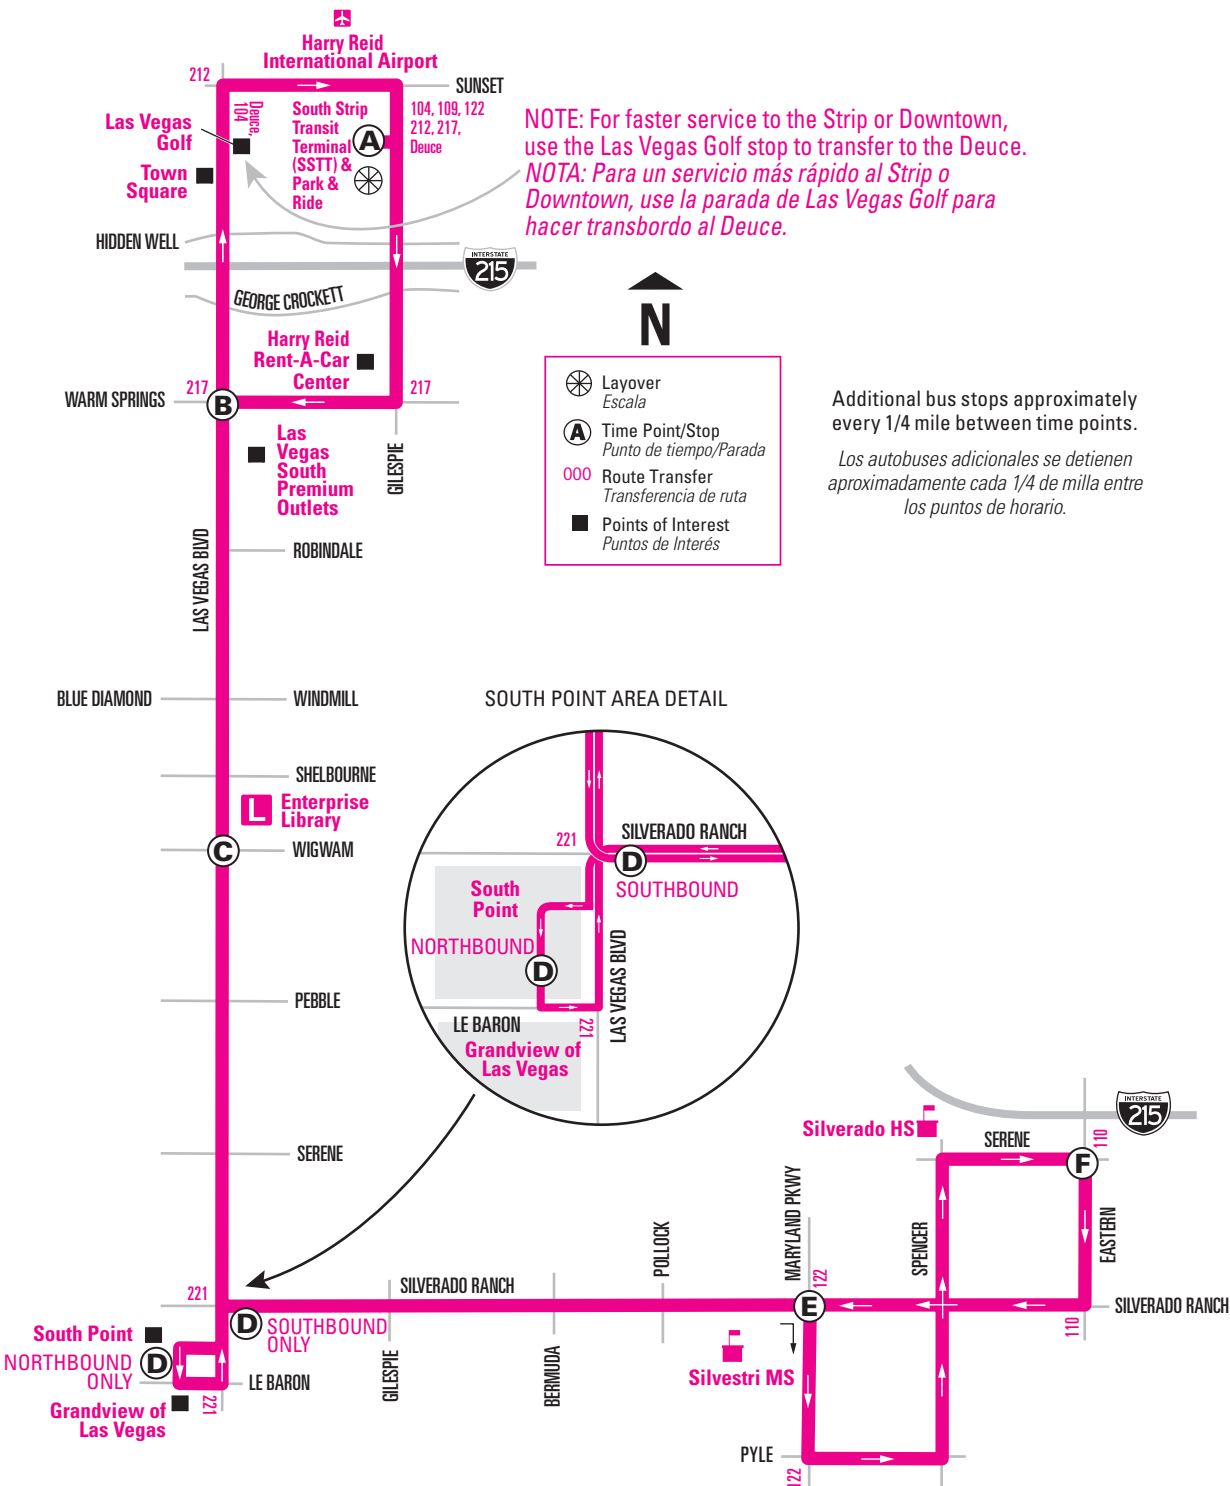

# 117 Las Vegas Blvd. S./Silverado Ranch | Weekdays

117

# 117 Las Vegas Blvd. S./Silverado Ranch

117