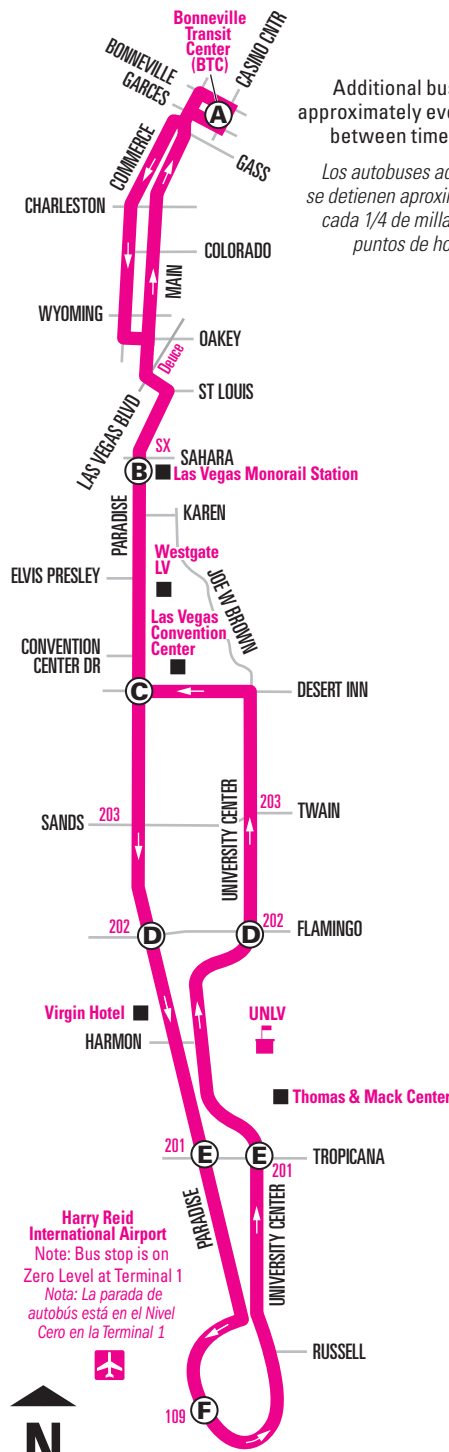

NORTHBOUND SUNDAYS

Harry Reid Airport (Terminal 1, Zero Level)*					
(F)	(E)	(D)	(C)	(B)	(A)
4:29	4:34	4:39	4:45	4:48	4:57
4:59	5:04	5:09	5:15	5:18	5:27
5:29	5:34	5:39	5:45	5:48	5:57
5:57	6:02	6:07	6:14	6:17	6:26
6:28	6:33	6:38	6:45	6:48	6:57
6:58	7:03	7:08	7:15	7:18	7:27
7:25	7:30	7:36	7:43	7:47	7:56
7:54	7:59	8:05	8:12	8:16	8:25
8:22	8:27	8:33	8:40	8:44	8:53
8:50	8:55	9:02	9:09	9:13	9:23
9:17	9:23	9:30	9:38	9:42	9:52
9:47	9:53	10:00	10:08	10:12	10:22
10:16	10:22	10:29	10:37	10:41	10:51
10:43	10:49	10:56	11:04	11:08	11:18
11:13	11:19	11:26	11:34	11:38	11:48
11:42	11:48	11:56	12:04	12:08	12:19
12:12	12:18	12:26	12:34	12:38	12:49
12:42	12:48	12:56	1:04	1:08	1:19
1:12	1:18	1:26	1:34	1:38	1:49
1:42	1:48	1:56	2:04	2:08	2:19
2:12	2:18	2:26	2:34	2:38	2:49
2:42	2:48	2:56	3:04	3:08	3:19
3:12	3:18	3:26	3:34	3:38	3:49
3:42	3:48	3:56	4:04	4:08	4:19
4:12	4:18	4:26	4:34	4:38	4:49
4:42	4:48	4:56	5:04	5:08	5:19
5:12	5:18	5:26	5:34	5:38	5:49
5:42	5:48	5:56	6:04	6:08	6:19
6:12	6:18	6:26	6:34	6:38	6:49
6:41	6:46	6:54	7:02	7:06	7:16
7:11	7:16	7:24	7:32	7:36	7:46
7:40	7:45	7:53	8:01	8:05	8:15
8:10	8:15	8:23	8:31	8:35	8:45
8:40	8:45	8:53	9:01	9:05	9:15
9:10	9:15	9:23	9:31	9:35	9:45
9:40	9:45	9:53	10:01	10:05	10:15
10:10	10:15	10:22	10:29	10:32	10:42
10:38	10:43	10:50	10:57	11:00	11:10
11:06	11:11	11:17	11:23	11:26	11:35
11:36	11:41	11:47	11:53	11:56	12:05
12:36	12:41	12:47	12:53	12:56	1:05
1:33	1:38	1:43	1:49	1:52	2:01

Additional bus stops approximately every 1/4 mile between time points.

Los autobuses adicionales se detienen aproximadamente cada 1/4 de milla entre los puntos de horario.

Harry Reid International Airport
Note: Bus stop is on Zero Level at Terminal 1
Nota: La parada de autobús está en el Nivel Cero en la Terminal 1

*NOTE: Shuttle service to Terminal 3 provided by Harry Reid Intl Airport on Zero Level.

*NOTA: Servicio de conexión a la Terminal 3 suministrado por el Aeropuerto Internacional Harry Reid en el Nivel Cero.

108