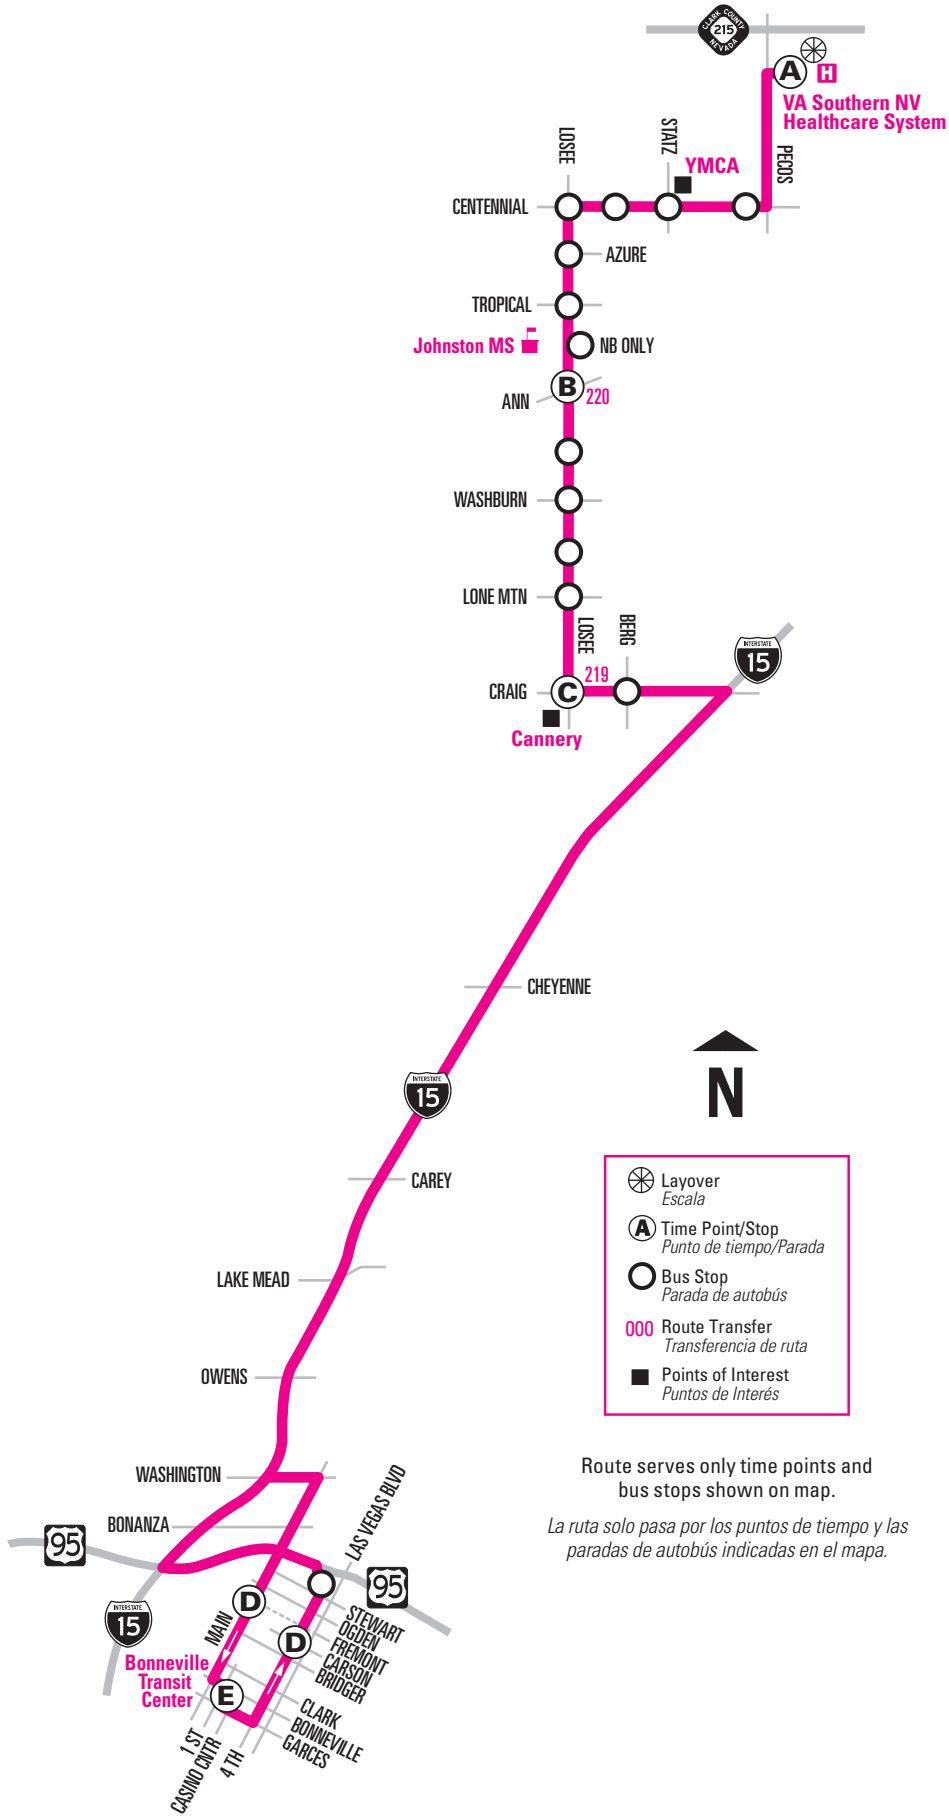

SOUTHBOUND WEEKENDS/HOLIDAYS TOWARD DOWNTOWN

(A)	(B)	(C)	(D)	(E)
V.A. Hospital & Medical Center	Losee & Ann	Craig & Losee	Main & Fremont	Bonneville Transit Center (BTC)
4:30	4:40	4:46	4:57	5:00
5:30	5:40	5:46	5:57	6:00
6:27	6:38	6:45	6:57	7:00
7:26	7:37	7:44	7:56	7:59
8:26	8:37	8:44	8:56	8:59
9:26	9:37	9:44	9:56	9:59
10:25	10:36	10:43	10:55	10:58
11:25	11:36	11:43	11:55	11:58
12:25	12:36	12:43	12:55	12:58
1:25	1:36	1:43	1:55	1:58
2:25	2:36	2:43	2:55	2:58
3:25	3:36	3:43	3:55	3:58
4:25	4:36	4:43	4:55	4:58
5:25	5:36	5:43	5:55	5:58
6:25	6:36	6:43	6:55	6:58
7:24	7:35	7:42	7:54	7:57
8:22	8:33	8:39	8:51	8:54
9:22	9:33	9:39	9:51	9:54
10:22	10:32	10:37	10:49	10:52
11:22	11:32	11:37	11:49	11:52
12:22	12:32	12:37	12:49	12:52
1:13	1:22	1:26	■	■

NORTHBOUND WEEKENDS/HOLIDAYS TOWARD MEDICAL CTR

(E)	(D)	(C)	(B)	(A)
Bonneville Transit Center (BTC) Bay 3	4th & Carson	Losee & Craig	Losee & Ann	V.A. Hospital & Medical Center
■	■	4:17	4:21	4:29
4:59	5:03	5:15	5:19	5:27
5:57	6:01	6:13	6:17	6:25
6:53	6:57	7:10	7:15	7:23
7:53	7:57	8:10	8:15	8:23
8:53	8:57	9:10	9:15	9:23
9:53	9:57	10:10	10:15	10:23
10:53	10:57	11:10	11:15	11:23
11:53	11:57	12:10	12:15	12:23
12:53	12:57	1:10	1:15	1:23
1:50	1:55	2:09	2:14	2:23
2:50	2:55	3:09	3:14	3:23
3:50	3:55	4:09	4:14	4:23
4:50	4:55	5:09	5:14	5:23
5:50	5:55	6:09	6:14	6:23
6:50	6:54	7:07	7:12	7:20
7:50	7:54	8:07	8:12	8:20
8:50	8:54	9:07	9:12	9:20
9:50	9:54	10:06	10:10	10:18
10:50	10:54	11:06	11:10	11:18
11:50	11:54	12:06	12:10	12:18
12:44	12:48	1:00	1:04	1:12

DVX Downtown & Veterans Medical Center Express

DVX

	Layover Escala
	Time Point/Stop Punto de tiempo/Parada
	Bus Stop Parada de autobús
	Route Transfer Transferencia de ruta
	Points of Interest Puntos de Interés

Route serves only time points and bus stops shown on map.

La ruta solo pasa por los puntos de tiempo y las paradas de autobús indicadas en el mapa.