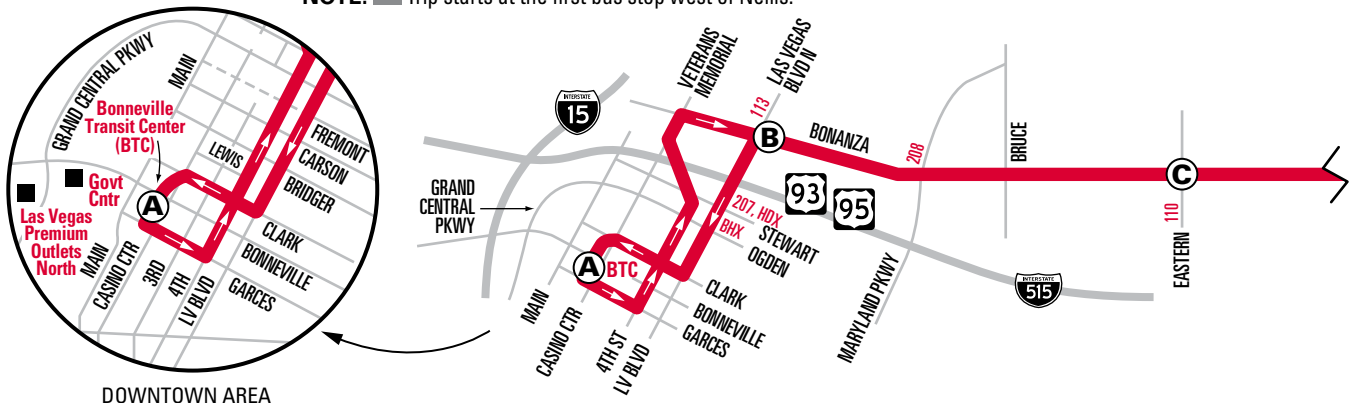

## EASTBOUND WEEKDAYS

(A)	(B)	(C)	(D)	(E)	▼ CONTINUES AS ROUTE
4:33	4:40	4:45	4:52	4:56	
5:03	5:10	5:15	5:22	5:26	
5:37	5:45	5:50	5:58	6:02	
6:07	6:15	6:20	6:28	6:32	
6:37	6:45	6:51	7:00	7:04	
7:07	7:15	7:21	7:31	7:35	
7:37	7:46	7:52	8:02	8:06	
8:07	8:16	8:22	8:32	8:36	
8:37	8:46	8:52	9:02	9:06	
9:07	9:16	9:22	9:32	9:36	
9:37	9:46	9:52	10:02	10:06	
10:07	10:16	10:22	10:32	10:36	
10:37	10:46	10:52	11:02	11:06	
11:07	11:16	11:22	11:32	11:36	
11:37	11:46	11:52	<b>12:02</b>	<b>12:06</b>	
<b>12:07</b>	<b>12:16</b>	<b>12:22</b>	<b>12:32</b>	<b>12:36</b>	
<b>12:37</b>	<b>12:46</b>	<b>12:52</b>	<b>1:02</b>	<b>1:06</b>	
1:07	1:16	1:22	1:32	1:36	
1:37	1:46	1:53	2:03	2:07	
2:07	2:16	2:23	2:33	2:37	
2:37	2:46	2:53	3:03	3:07	
3:07	3:16	3:23	3:33	3:37	
3:37	3:46	3:53	4:03	4:07	
4:07	4:16	4:23	4:33	4:37	
4:37	4:47	4:53	5:03	5:07	
5:07	5:17	5:23	5:33	5:37	
5:37	5:46	5:52	6:01	6:05	
6:07	6:15	6:21	6:30	6:34	208
6:36	6:44	6:50	6:59	7:03	
7:05	7:13	7:19	7:27	7:31	
7:35	7:43	7:49	7:57	8:01	
8:05	8:13	8:18	8:26	8:30	208
8:35	8:43	8:48	8:56	9:00	
9:05	9:13	9:18	9:26	9:30	208
9:35	9:43	9:48	9:56	10:00	
10:16	10:24	10:29	10:37	10:41	208
11:15	11:23	11:28	11:35	11:39	208
12:08	12:15	12:20	12:26	12:29	
1:05	1:12	1:17	1:23	1:26	

NOTE: ■ Trip starts at the first bus stop west of Nellis.