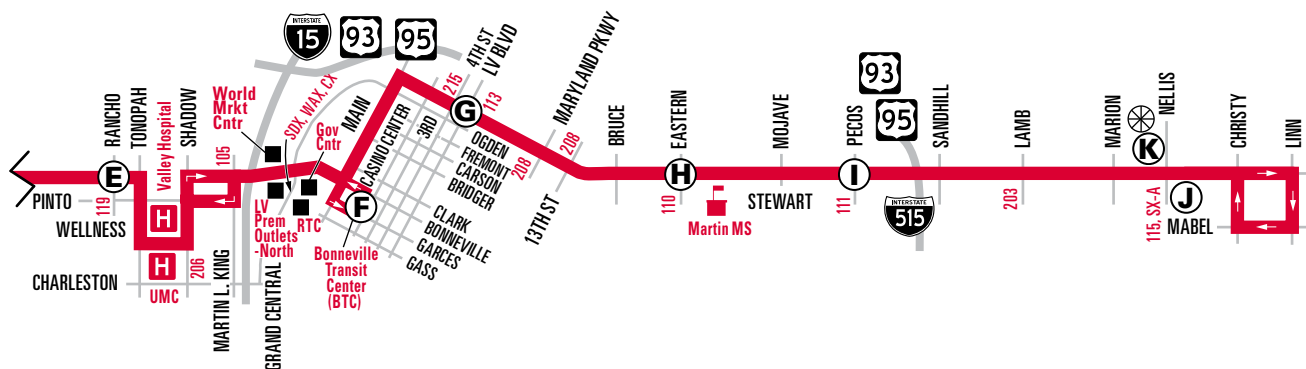

WESTBOUND WEEKENDS/HOLIDAYS

(K)	(I)	(H)	(G)	(F)	(E)	(D)	(C)	(B)	(A)	▼ CONTINUES AS ROUTE
Stewart & Nellis (After Loop)	Pecos	Eastern	Stewart & Las Vegas Blvd	Bonneville Transit Center (BTC) Bay 5	Rancho	Meadows Ln. & Valley View	Alta & Decatur	Rainbow	Alta & Rampart	
6:35	6:42	6:46	6:52	7:01	7:12	7:16	7:21	7:29	7:37	209
7:30	7:37	7:42	7:48	7:58	8:10	8:15	8:20	8:28	8:36	209
8:30	8:37	8:42	8:48	8:58	9:10	9:15	9:20	9:28	9:36	209
9:30	9:37	9:42	9:48	9:58	10:10	10:15	10:20	10:28	10:36	209
10:25	10:32	10:37	10:44	10:54	11:07	11:12	11:18	11:26	11:34	209
11:25	11:32	11:37	11:44	11:54	12:07	12:12	12:18	12:26	12:34	209
12:25	12:32	12:37	12:44	12:54	1:07	1:12	1:18	1:26	1:34	209
1:25	1:32	1:37	1:44	1:54	2:07	2:12	2:18	2:26	2:34	209
2:25	2:32	2:37	2:44	2:54	3:07	3:12	3:18	3:26	3:34	209
3:25	3:32	3:37	3:44	3:54	4:07	4:12	4:18	4:26	4:34	209
4:25	4:32	4:37	4:44	4:54	5:07	5:12	5:18	5:26	5:34	209
5:25	5:32	5:37	5:44	5:54	6:07	6:12	6:18	6:26	6:34	209
6:25	6:32	6:36	6:42	6:52	7:04	7:08	7:13	7:21	7:29	209
7:25	7:31	7:35	7:41	7:50	8:02	8:06	8:11	8:19	8:27	209

Schedule Times: AM Times in REGULAR PM Times in BOLD

207