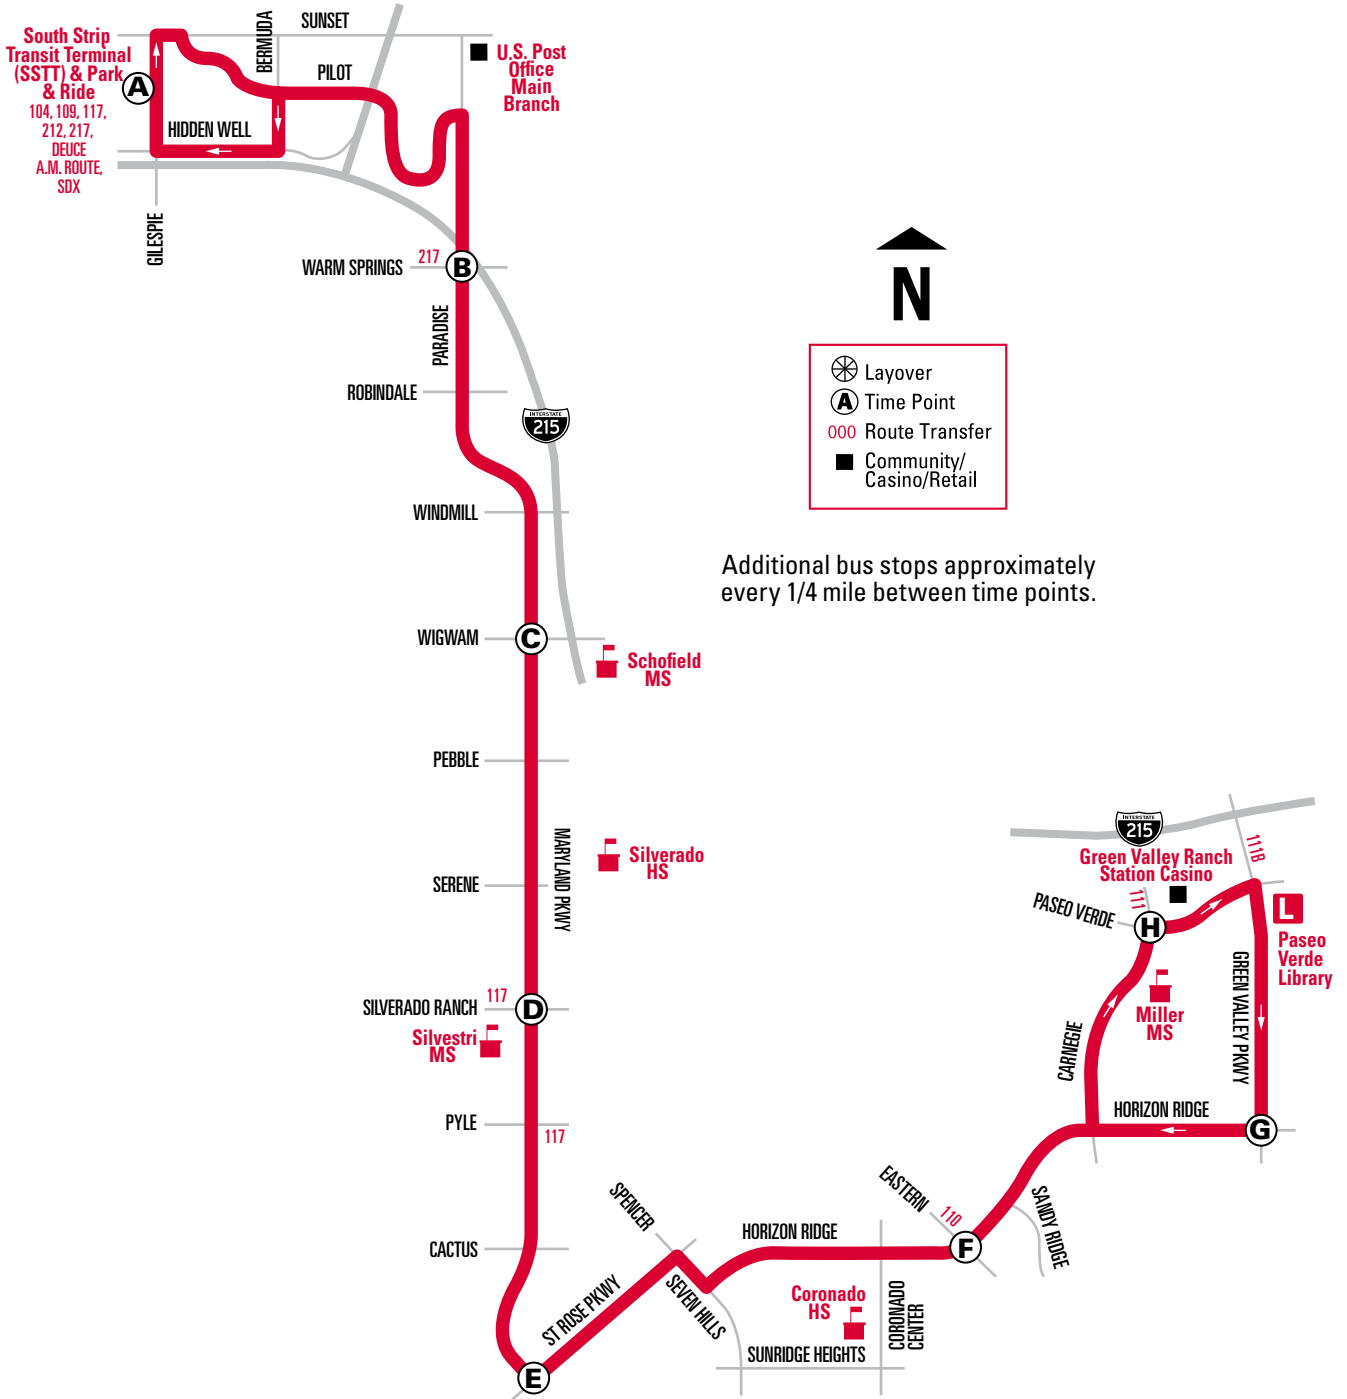

122 S. Maryland Pkwy/Horizon Ridge | Weekdays

SOUTHBOUND WEEKDAYS

(A)	(B)	(C)	(D)	(E)	(F)	(H)
S. Strip Transit Terminal (SSTT) Bay 17	Warm Springs	Wigwam	Silverado Ranch	Maryland & St. Rose Pkwy	Horizon Ridge & Eastern	Paseo Verde & Carnegie
4:52	5:01	5:05	5:09	5:13	5:19	5:24
5:45	5:54	5:58	6:03	6:08	6:15	6:20
6:13	6:23	6:27	6:32	6:37	6:45	6:50
6:41	6:51	6:56	7:01	7:06	7:15	7:21
7:11	7:21	7:26	7:31	7:36	7:45	7:51
7:41	7:51	7:56	8:01	8:06	8:15	8:21
8:11	8:21	8:26	8:31	8:36	8:45	8:51
8:41	8:51	8:56	9:01	9:06	9:15	9:21
9:11	9:21	9:26	9:31	9:36	9:45	9:51
9:41	9:51	9:56	10:01	10:06	10:15	10:21
10:11	10:21	10:26	10:31	10:36	10:45	10:51
10:41	10:51	10:56	11:01	11:06	11:15	11:21
11:05	11:15	11:20	11:25	11:30	11:39	11:45
11:35	11:45	11:50	11:55	12:00	12:09	12:15
12:04	12:14	12:19	12:24	12:29	12:38	12:44
12:34	12:44	12:49	12:54	12:59	1:08	1:14
1:04	1:14	1:19	1:24	1:29	1:38	1:44
1:33	1:43	1:48	1:53	1:58	2:07	2:13
2:03	2:13	2:18	2:23	2:28	2:37	2:43
2:33	2:43	2:48	2:53	2:58	3:07	3:13
3:03	3:13	3:18	3:23	3:28	3:37	3:43
3:33	3:43	3:48	3:53	3:58	4:07	4:13
4:03	4:13	4:18	4:23	4:28	4:37	4:43
4:33	4:43	4:48	4:53	4:58	5:07	5:13
5:03	5:13	5:18	5:23	5:28	5:37	5:43
5:33	5:43	5:48	5:53	5:58	6:07	6:13
6:03	6:13	6:18	6:23	6:28	6:37	6:43
6:33	6:43	6:47	6:52	6:57	7:05	7:11
7:03	7:13	7:17	7:22	7:27	7:35	7:41
7:58	8:08	8:12	8:17	8:22	8:30	8:36
8:55	9:05	9:09	9:14	9:19	9:27	9:33
9:55	10:04	10:08	10:13	10:18	10:25	10:30
10:55	11:04	11:08	11:13	11:18	11:25	11:30
11:55	12:04	12:08	12:12	12:16	12:22	12:27
12:55	1:04	1:08	1:12	1:16	1:22	1:27

Schedule Times: AM Times in REGULAR PM Times in BOLD

NOTE: ■ After serving Paseo Verde, trip ends at Horizon Ridge & Green Valley Parkway four to five minutes after time shown.

122

122 S. Maryland Pkwy/Horizon Ridge | Weekends/Holidays