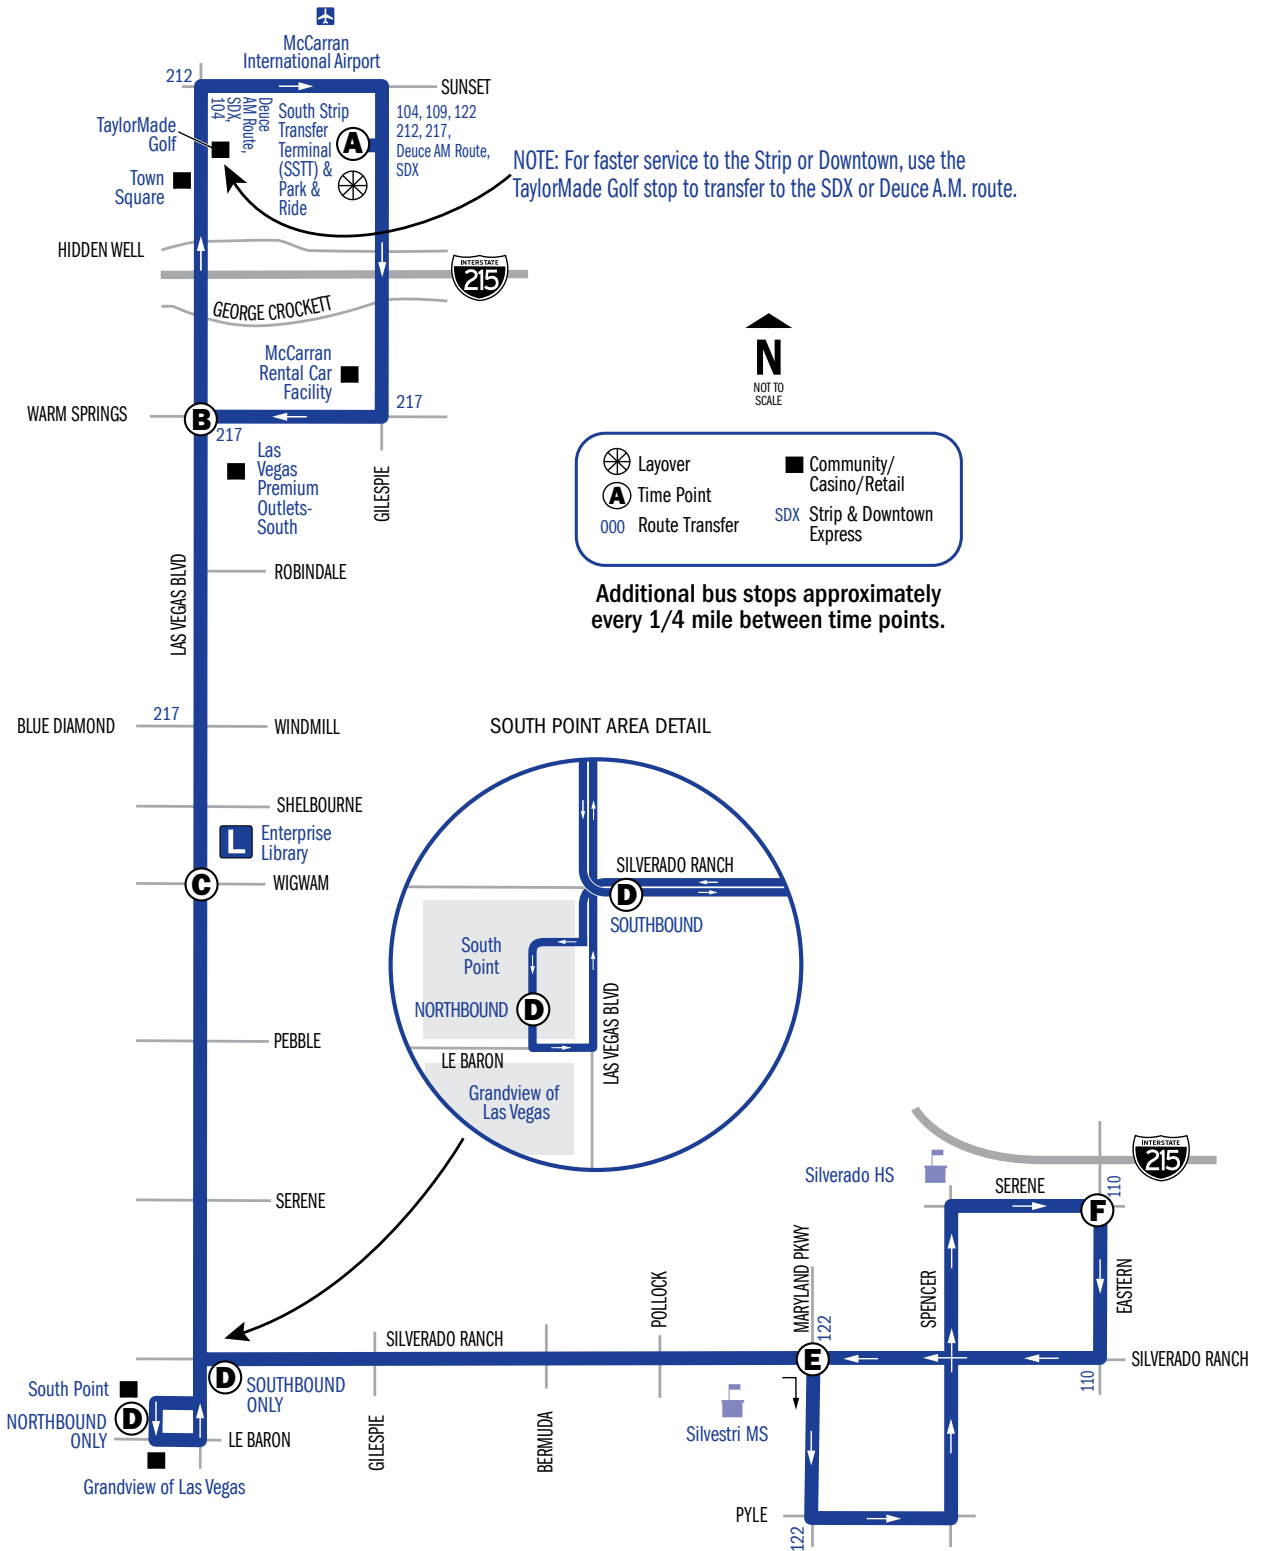

Weekdays | Las Vegas Blvd. S./Silverado Ranch 117

117