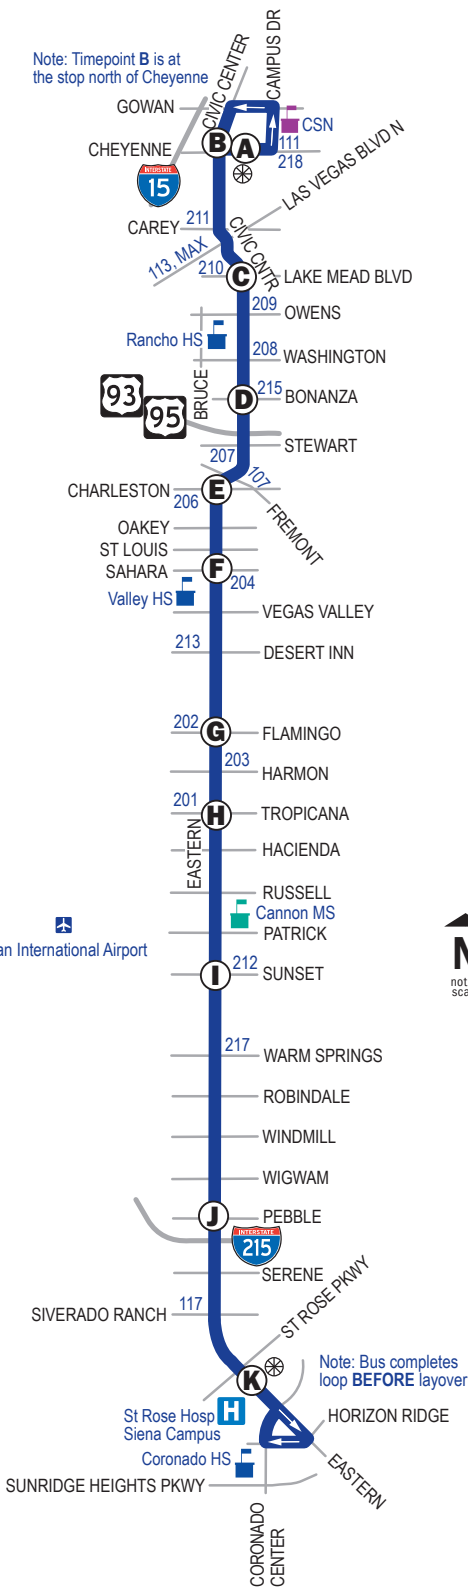

Schedule Times: AM Times in REGULAR PM Times in BOLD ■ NO SERVICE

-  Layover
-  Time Point
-  Route Transfer

24 hour service

110 Southbound Saturdays

(A) CHEYENNE / CIVIC CENTER (Before Loop)	(B) CIVIC CENTER / CHEYENNE (After Loop)	(C) LAKE MEAD BLVD	(D) BONANZA	(E) CHARLESTON	(F) SAHARA	(G) FLAMINGO	(H) TROPICANA	(I) SUNSET RD	(J) PEBBLE	(K) EASTERN / ST ROSE PKWY
1:27	1:34	1:41	1:46	1:51	1:54	2:00	2:03	2:08	2:15	2:24
2:27	2:34	2:41	2:46	2:51	2:54	3:00	3:03	3:08	3:15	3:24
3:25	3:32	3:39	3:45	3:51	3:54	4:01	4:05	4:11	4:19	4:28
4:12	4:19	4:26	4:33	4:40	4:43	4:50	4:54	5:01	5:09	5:19
4:32	4:40	4:48	4:55	5:05	5:09	5:17	5:22	5:29	5:39	5:50
4:49	4:57	5:06	5:15	5:25	5:29	5:38	5:43	5:50	6:01	6:13
5:10	5:18	5:27	5:36	5:46	5:50	5:59	6:04	6:11	6:22	6:34
5:30	5:38	5:47	5:56	6:06	6:10	6:19	6:24	6:31	6:42	6:54
5:50	5:58	6:07	6:16	6:26	6:30	6:39	6:44	6:51	7:02	7:14
6:09	6:18	6:28	6:37	6:47	6:52	7:01	7:06	7:13	7:24	7:36
6:30	6:39	6:49	6:58	7:08	7:13	7:22	7:27	7:34	7:45	7:57
6:48	6:58	7:09	7:18	7:26	7:31	7:40	7:46	7:54	8:05	8:18
7:10	7:20	7:31	7:40	7:48	7:53	8:02	8:08	8:16	8:27	8:40
7:32	7:42	7:53	8:02	8:10	8:15	8:24	8:30	8:38	8:49	9:02
7:54	8:04	8:15	8:24	8:32	8:37	8:46	8:52	9:00	9:11	9:24
8:16	8:26	8:37	8:46	8:54	8:59	9:08	9:14	9:22	9:33	9:46
8:39	8:49	9:00	9:09	9:17	9:22	9:31	9:37	9:45	9:56	10:09
9:01	9:11	9:22	9:31	9:39	9:44	9:53	9:59	10:07	10:18	10:31
9:23	9:33	9:44	9:53	10:01	10:06	10:15	10:21	10:29	10:40	10:53
9:45	9:55	10:06	10:15	10:23	10:28	10:37	10:43	10:51	11:02	11:15
10:07	10:17	10:28	10:37	10:45	10:50	10:59	11:05	11:13	11:24	11:37
10:30	10:40	10:51	11:00	11:08	11:13	11:22	11:28	11:36	11:47	12:00
10:50	11:00	11:11	11:20	11:28	11:33	11:42	11:48	11:56	12:07	12:20
11:08	11:18	11:29	11:38	11:46	11:51	12:00	12:06	12:14	12:25	12:38
11:26	11:36	11:48	11:57	12:05	12:10	12:20	12:26	12:35	12:46	1:01
11:48	11:58	12:10	12:19	12:27	12:32	12:42	12:48	12:57	1:08	1:23
12:10	12:20	12:32	12:41	12:49	12:54	1:04	1:10	1:19	1:30	1:45
12:32	12:42	12:54	1:03	1:11	1:16	1:26	1:32	1:41	1:52	2:07
12:54	1:04	1:16	1:25	1:33	1:38	1:48	1:54	2:03	2:14	2:29
1:16	1:26	1:38	1:47	1:55	2:00	2:10	2:16	2:25	2:36	2:51