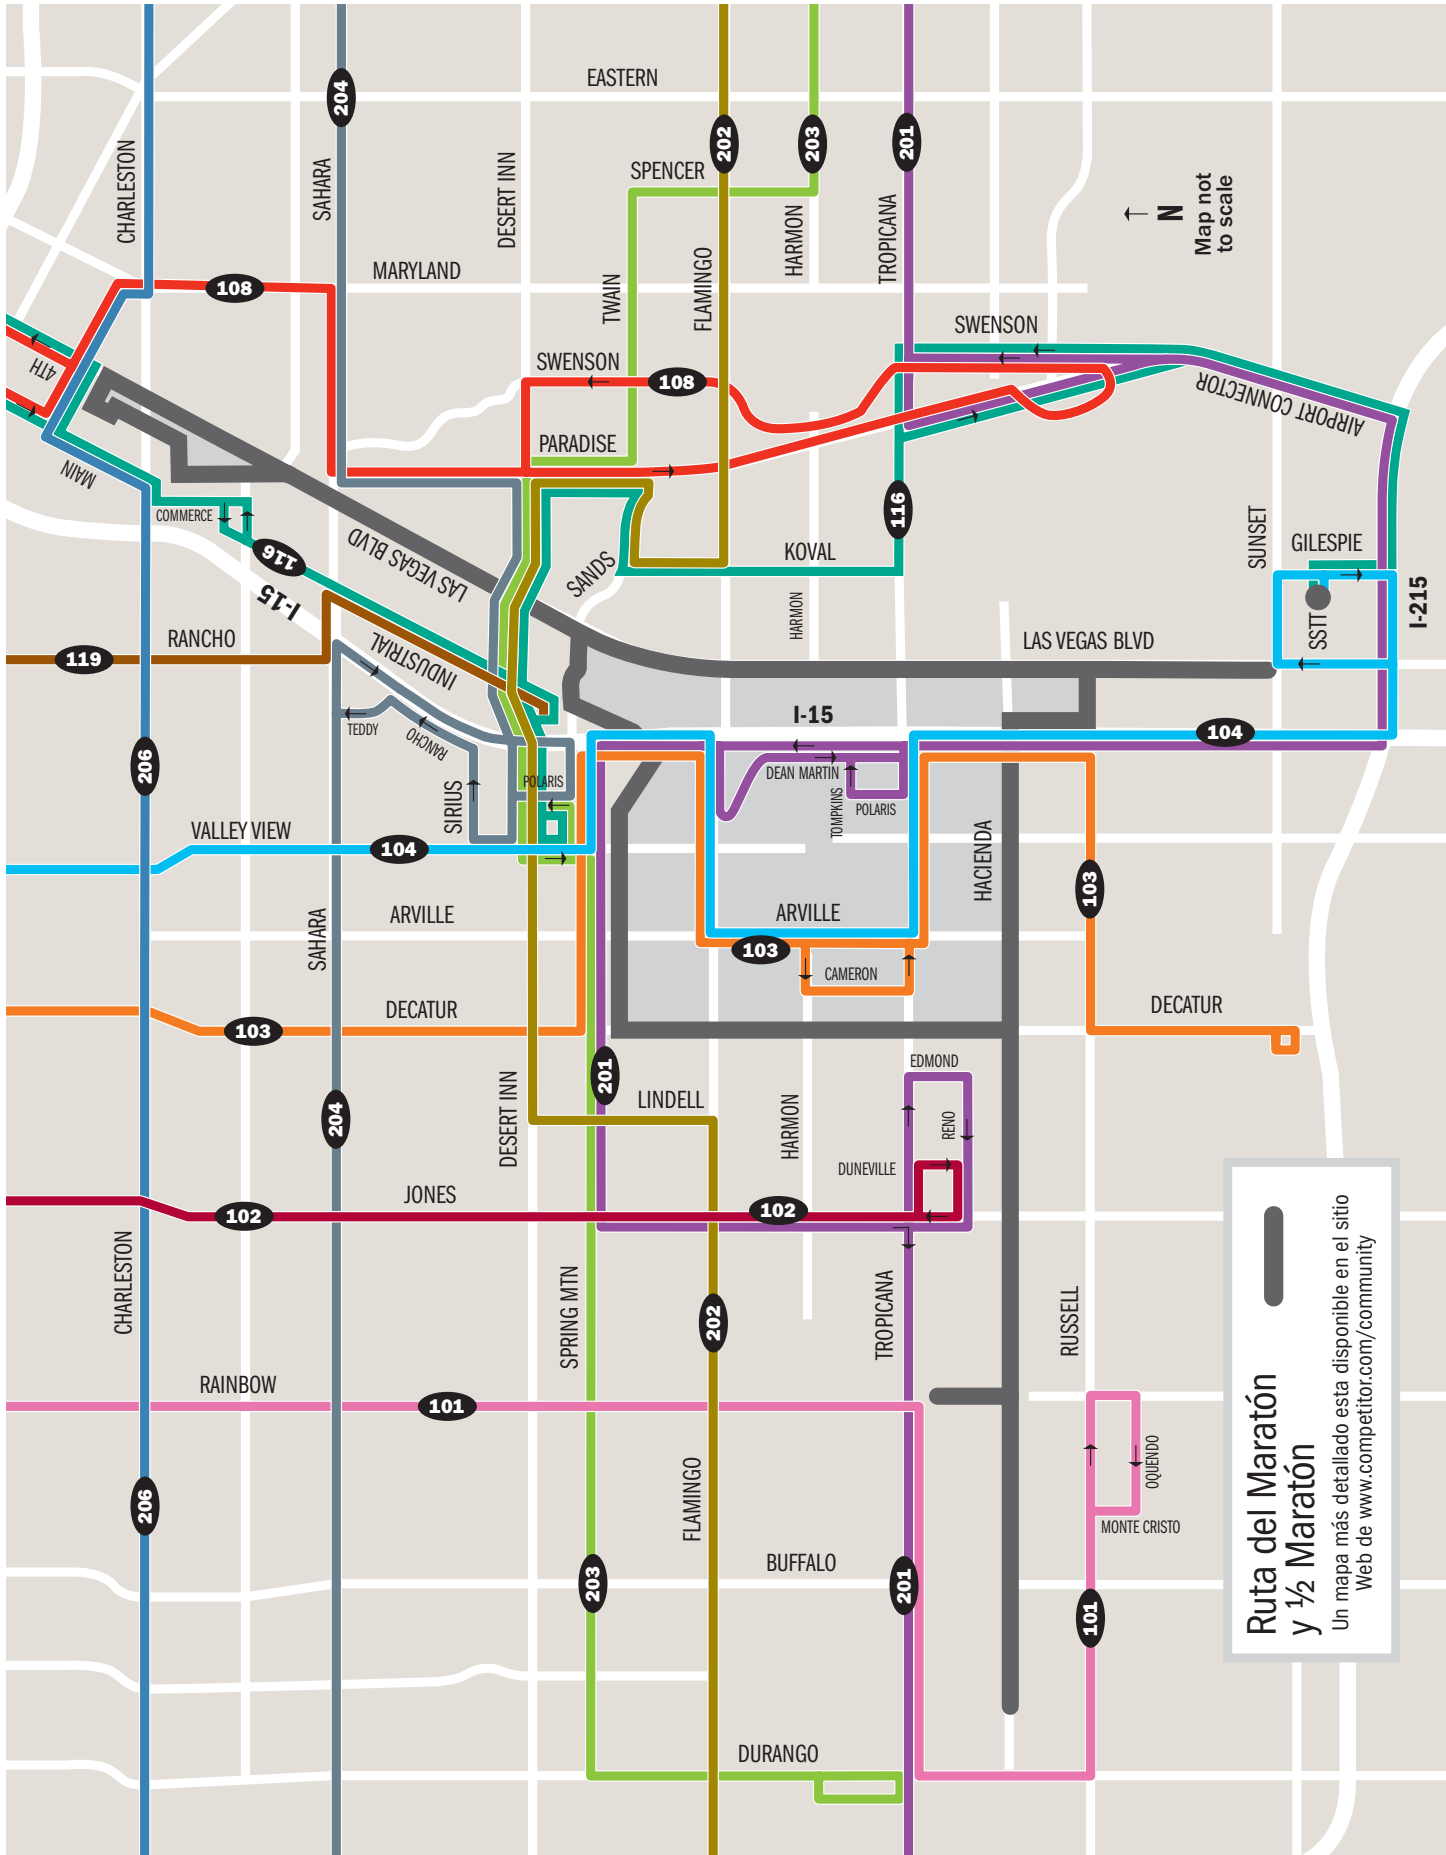

**Ruta del Maratón
y 1/2 Maratón**
Un mapa más detallado esta disponible en el sitio
Web de www.competitor.com/community