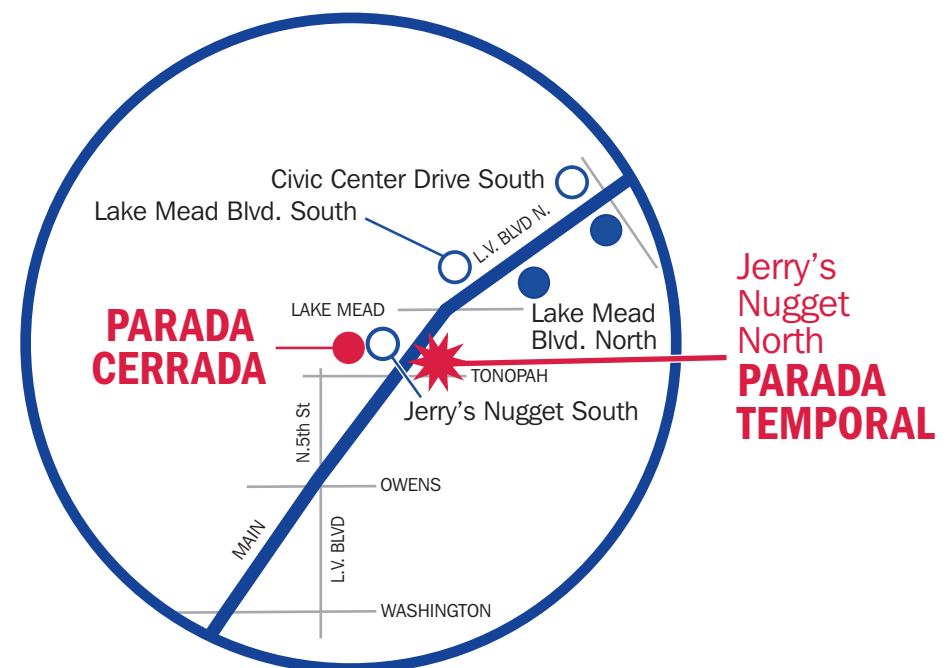

Jerry's Nugget North Station Closed

Due to construction on North 5th Street, the Jerry's Nugget North Station will be closed until further notice. MAX will temporarily serve the Route 113 bus stop located on northbound Las Vegas Blvd. just north of Tonopah Ave.

Jerry's
Nugget
North
TEMPORARY
STOP

Jerry's Nugget Norte Estación Cerrada

Debido a la construcción en la calle North 5th Street, la Estación de Jerry's Nugget se cerrará hasta nuevo aviso. MAX proveerá servicio temporal en la Ruta 113 en la parada localizada hacia el norte en Las Vegas Blvd. al norte de Tonopah Ave.

Se requiere comprobante de pago a los pasajeros. Favor de comprar su tarifa en la maquina de venta de boletos (TVM) localizada en la Estación de Jerry's Nugget.

Para más información, favor de llamar al (702) 228-7433 (RIDE).

Jerry's
Nugget
North
PARADA
TEMPORAL