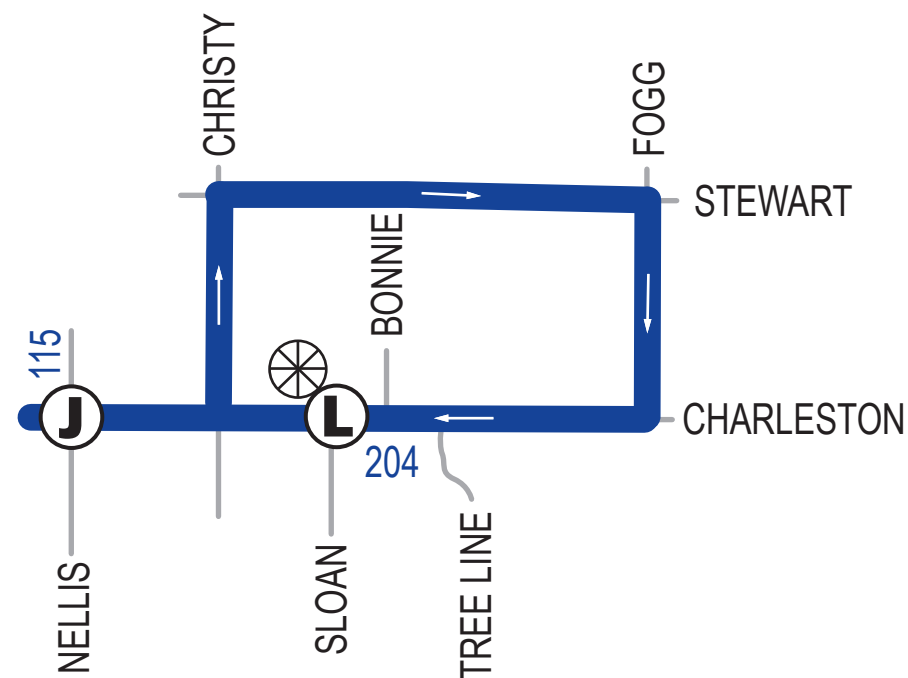

Route 206 East-End Modification

Effective: Sunday, January 17, 2010

The east end of Route 206 will be modified. Coaches will continue north on Christy, east (right) on Stewart, south (right) on Fogg, then west (right) on Charleston to the present layover just west of Bonnie. Departure times from the layover will not be affected.

For more information, please call (702) 228-7433 (RIDE).

Ruta 206 al Este Modificación al concluir la ruta

Vigente: Domingo, Enero 17 de 2010

La Ruta 206 al este será modificada. Los autobuses continuarán al norte en Christy, al este (derecha) en Stewart, al sur (derecha) en Fogg, al oeste (derecha) en Charleston y a la parada de descanso hacia el oeste de Bonnie. El horario de salida de la parada de descanso no serán afectados.

Para más información por favor de llamar al (702) 228-7433 (RIDE).